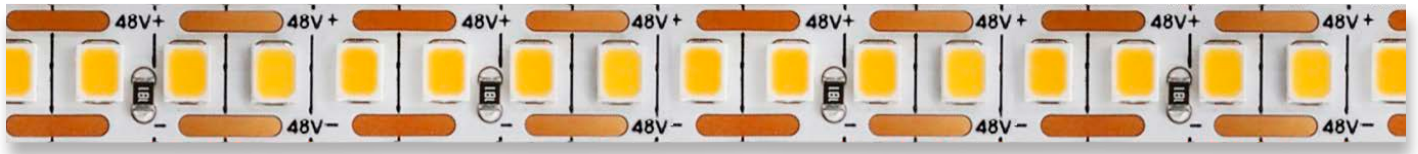

HiROPE200XL-24/2K

24V | 200 LED/Meter

48V לאורך 25 מטר בהזנה אחת

HiROPE200XL-48/W

48V | 200 LED/Meter

HiROPE200XL-48/W

48V | 200 LED/Meter | IP54

מכיל ציפוי סילקון מיוחד להגנה לפרופילים שמותקנים בפרגולות | חיתוך כל 10 מ"מ | רוחב פס 10 מ"מ