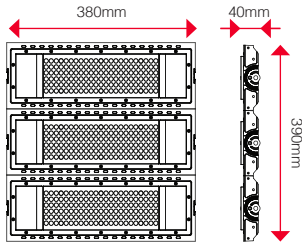

IEC 60598-1 | IEC 60598-2-5 | IEC 61000-3-2|3 | EN 55015 | LM-79-08 | LM-80-08 | TM-21-11 | EN 61000-4-5 | EN 60529 | EN 62471 | ANSI C136.31

39000 LUMEN
300 WATT