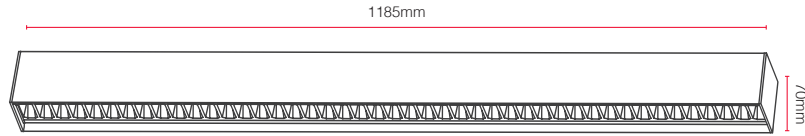

7,750 LUMEN
64 WATT

רפלקטור עם דיפיוזר שקוף 90°

רפלקטור עם דיפיוזר חלבי 60°

HiPROFILE120

HIGH OUTPUT עוצמתי במיוחד

General Information

Light Source Color	144pcs 0.9W Bridgelux LED	מקור צבע הארה	Optical cover	60/90° Polycarbonate Diffuser	אופטיקה
Light source replaceable	No	אור להחלפה		1680 Gram	משקל
Driver included	BOKE TUV Isolated Driver	דרייבר כלול	Applications	General Lighting	יישומים

Operation and Electrical

Input Voltage	220-240V	מתח כניסה	Input Current	1A Max @ 240VAC	זרם כניסה
Input Frequency	50-60Hz	תדר כניסה	Protection class IEC	Safety Class I	בידוד חשמלי
Surge protection	0.5KV Internal	התקן הגנה	Life Time TM-21 (L70) / Ta.25°C	> 48,000 H	אורך חיים

Approval and Application

Ingress protection code	IP20	דרגת אטימה	Mech. Impact protection	IK02 [0.2] vandal-resistant]	הגנה מכנית

Mechanical and Houseing

Housing Material	6063 Aluminum	מבנה פנס	Housing Thermal Conductive	180W/mk	הולכה תרמית
Optical Material	PMMA	חומר אופטי	Finish	Powder coat	גימור

Initial Performance (IEC Compliant)

Initial Luminous flux (system)	up to 7,750 lm	כמות אור	Init. Color Rendering Index	>82 | 95 | 97	מסירות צבע
Initial luminaire efficacy	up to 118 lm/w	יעילות גוף התאורה	Initial Input power	64W at 25°C	צריכת אנרגיה
Initial LED efficacy	up to 148 lm/w	יעילות דיודות לד	Init. Corr. Color Temperature	4000K	גוון אור