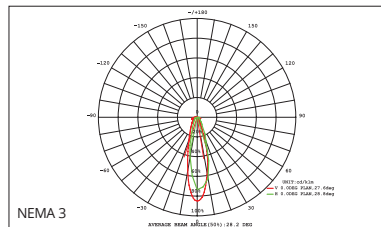

HiSPARK-600

General Information

Light Source Color	6x 132pcs 1.2W White LED	מקור צבע הארה	Optical cover	Polycarbonate	אופטיקה
Light source replaceable	No	אור להחלפה	Weight	10.20 K Gram	משקל
Driver included	Intelligent Driver On Borad	דרייבר כלול	Applications	Outdoor Lighting **not for filming location	יישומים

Operation and Electrical

Input Voltage	220-240V	מתח כניסה	Input Current	6A Max @ 240VAC	זרם כניסה
Input Frequency	50-60Hz	תדר כניסה	Protection class IEC	Safety Class B	בידוד חשמלי
Surge protection	2.5KV Internal + 10KV External	התקן הגנה	Life Time TM-21 (L70) / Ta.25°C	> 68,000 H	אורך חיים

Mechanical and Housing

Housing Material	Aluminum die-case	מבנה פנס	Housing Thermal Conductive	120W/mk	הולכה תרמית
Optical Material	UV-Proof Polycarbonate	חומר אופטי	Finish	RAL Color Powdered coat	גימור
Screws Material	SS A2-70	דרגת ברזים	Wire Material	UV-Proof Rubber	חיווט

Mechanical and Housing

Ingress protection code	IP66	דרגת אטימה	Mech. Impact protection	IK10 [20 J vandal-resistant]	הגנה מכנית

Initial Performance (IEC Compliant)

Initial Luminous flux (system)	up to 78,000 lm	כמות אור	Init. Color Rendering Index	>80 [2700k] | >70	מסירות צבע
Initial luminaire efficacy	up to 130 lm/w	יעילות גוף התאורה	Initial Input power	600 W at 25°C	צריכת אנרגיה
Initial LED efficacy	up to 163 lm/w	יעילות דיודות לד	Init. Corr. Color Temperature	3000K | 4000K | 5000K	גוון אור