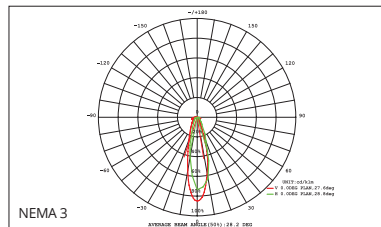

HiSPARK-200

General Information

Light Source Color	2x 132pcs 1.2W White LED	מקור צבע הארה	Optical cover	Polycarbonate	אופטיקה
Light source replaceable	No	אור להחלפה	Weight	3.40 K Gram	משקל
Driver included	Intelligent Driver On Borad	דרייבר כולל	Applications	Outdoor Lighting **not for filming location	יישומים

Operation and Electrical

Input Voltage	220-240V	מתח כניסה	Input Current	2A Max @ 240VAC	זרם כניסה
Input Frequency	50-60Hz	תדר כניסה	Protection class IEC	Safety Class B	בידוד חשמלי
Surge protection	2.5KV Internal + 10KV External	התקן הגנה	Life Time TM-21 (L70) / Ta.25°C	> 68,000 H	אורך חיים

Mechanical and Housing

Housing Material	Aluminum die-case	מבנה פנס	Housing Thermal Conductive	120W/mk	הולכה תרמית
Optical Material	UV-Proof Polycarbonate	חומר אופטי	Finish	RAL Color Powdered coat	גימור
Screws Material	SS A2-70	דרגת ברזים	Wire Material	UV-Proof Rubber	חיווט

Mechanical and Housing

Ingress protection code	IP66	דרגת אטימה	Mech. Impact protection	IK10 [20 J vandal-resistant]	הגנה מכנית

Initial Performance (IEC Compliant)

Initial Luminous flux (system)	up to 26,000 lm	כמות אור	Init. Color Rendering Index	>80 [2700k] | >70	מסירות צבע
Initial luminaire efficacy	up to 130 lm/w	יעילות גוף התאורה	Initial Input power	200W at 25°C	צריכת אנרגיה
Initial LED efficacy	up to 163 lm/w	יעילות דיודות לד	Init. Corr. Color Temperature	3000K | 4000K | 5000K	גוון אור