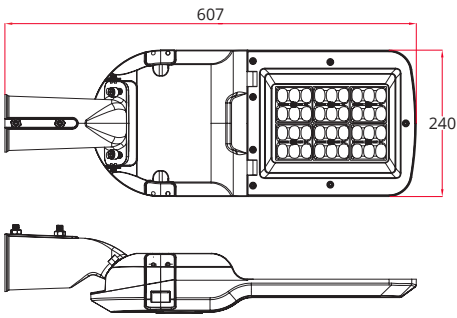

IEC 60598-1 | IEC 60598-2-5 | IEC 60598-2-24 | IEC 61000-3-2|3 | EN 55015 | LM-79-08 | LM-80-08 | TM-21-11 | EN 61000-4-5 | EN 60529 | EN 62471 | ANSI C136.31