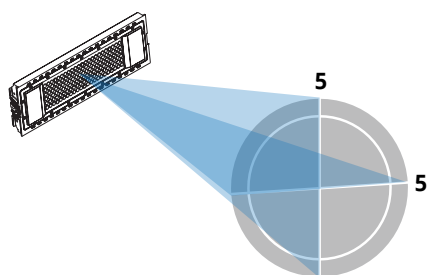

Symmetrical Beam Spread
Actual field angle: 85° (H) x 85° (V)
NEMA Classification: 5