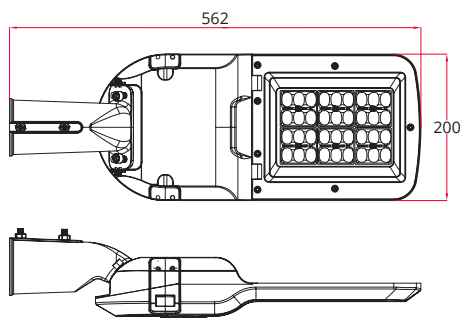

12,750 LUMEN
75 WATT

HiSTREET075

General Information

Light Source Color	36 White LED	מקור צבע הארה	Optical cover	Tempered Glass	אופטיקה
Light source replaceable	No	אור להחלפה	Weight	2600 Gram	משקל
Driver included	SOSEN	דרייבר כלול	Applications	Outdoor Lighting	יישומים

Operation and Electrical

Input Voltage	110-240V	מתח כניסה	Input Current	1A Max @ 240VAC	זרם כניסה
Input Frequency	50-60Hz	תדר כניסה	Protection class IEC	Safety Class B	בידוד חשמלי
Surge protection	10KV Internal	התקן הגנה	Life Time TM-21 (L70) / Ta.25°C	>50,000h	אורך חיים

Approval and Application

Ingress protection code	IP65	דרגת אטימה	Mech. Impact protection	IK10 [20J vandal-resistant]	הגנה מכנית

Mechanical and Housing

Housing Material	Aluminum die-case ADC12	מבנה פנס	Housing Thermal Conductive	120W/mk	הולכה תרמית
Optical Material	UV-Proof Polycarbonate	חומר אופטי	Finish	RAL Color Powder coat	גימור
Screws Material	SS304	חומר ברגים	Wire Material	UV-Proof Rubber	חומר כבלים

Initial Performance (IEC Compliant)

Initial Luminous flux	up to 12,750 lm	כמות אור	Init. Color Rendering Index	>70	מסירות צבע
Initial luminaire efficacy	up to 12,750 lm	יעילות גוף התאורה	Initial Input power	75W at 25°C	צריכת אנרגיה
Initial LED efficacy	up to 195 lm/w	יעילות דיודות לד	Init. Corr. Color Temperature	4000K	גוון אור