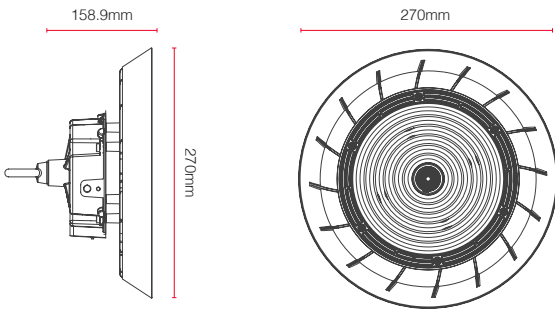

IEC 60598-1 | IEC 60598-2-5 | IEC 60598-2-24 | IEC 61000-3-2|3 | EN 55015 | LM-79-08 | LM-80-08 | TM-21-11 | EN 61000-4-5 | EN 60529 | EN 62471 | ANSI C136.31

15,000 LUMEN
100 WATT