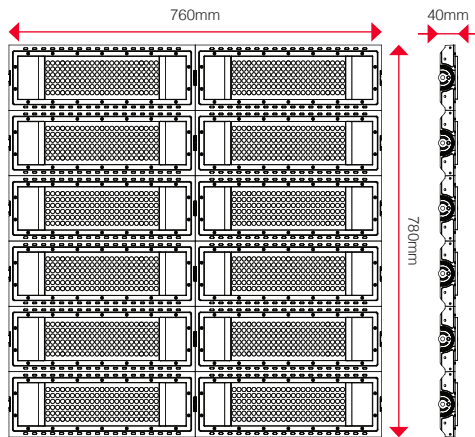

156000 LUMEN
1200 WATT