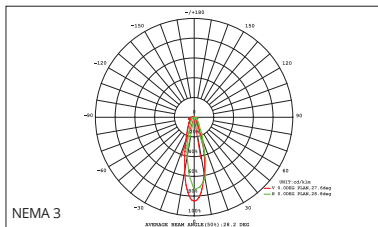

HiSPARK-400

General Information

Light Source Color	4x 132pcs 1.2W White LED	מקור צבע הארה	Optical cover	Polycarbonate	אופטיקה
Light source replaceable	No	אור להחלפה	Weight	6.80 K Gram	משקל
Driver included	Intelligent Driver On Borad	דרייבר כולל	Applications	Outdoor Lighting **not for filming location	יישומים

Operation and Electrical

Input Voltage	220-240V	מתח כניסה	Input Current	4A Max @ 240VAC	זרם כניסה
Input Frequency	50-60Hz	תדר כניסה	Protection class IEC	Safety Class B	בידוד חשמלי
Surge protection	2.5KV Internal + 10KV External	התקן הגנה	Life Time TM-21 (L70) / Ta.25°C	> 68,000 H	אורך חיים

Mechanical and Housing

Housing Material	Aluminum die-case	מבנה פנס	Housing Thermal Conductive	120W/mk	הולכה תרמית
Optical Material	UV-Proof Polycarbonate	חומר אופטי	Finish	RAL Color Powdered coat	גימור
Screws Material	SS A2-70	דרגת ברזים	Wire Material	UV-Proof Rubber	חיווט

Mechanical and Housing

Ingress protection code	IP66	דרגת אטימה	Mech. Impact protection	IK10 [20 J vandal-resistant]	הגנה מכנית

Initial Performance (IEC Compliant)

Initial Luminous flux (system)	up to 52,000 lm	כמות אור	Init. Color Rendering Index	>80 [2700K] | >70	מסירות צבע
Initial luminaire efficacy	up to 130 lm/w	יעילות גוף התאורה	Initial Input power	400W at 25°C	צריכת אנרגיה
Initial LED efficacy	up to 163 lm/w	יעילות דיודות לד	Init. Corr. Color Temperature	3000K | 4000K | 5000K	גוון אור