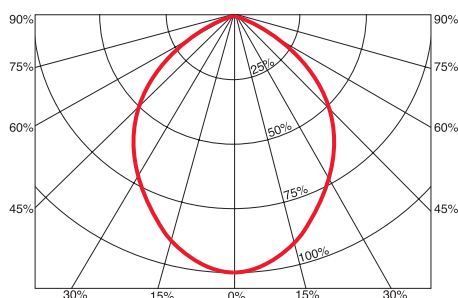

HiBLADE200/CT

General Information

Light Source Color	430pcs 1W White LED	מקור צבע הארה	Optical cover	Polycarbonate	אופטיקה
Driver included	Constant Current Driver	דרייבר כלול	Applications	Outdoor or Indoor Horizontal position only	יישומים

Operation and Electrical

Input Voltage	220-240VAC	מתח כניסה	Input Current	1.0A Max @ 240VAC	זרם כניסה
Input Frequency	50-60Hz	תדר כניסה	Protection class IEC	Safety Class 1	בידוד חשמלי
			Life Time TM-21 (L70) / Ta.25°C	50,000 H	אורך חיים

Mechanical and Housinging

Housing Material	Aluminum die-case	מבנה פנס	Housing Thermal Conductive	120W/mk	הולכה תרמית
Optical Material	PC Reflector	חומר אופטי	Finish	RAL Color Powdered coat	גימור
Screws Material	SS A2-70	דרגת ברגים	Wire Material	UV-Proof Rubber	חיווט

Mechanical and Housinging

Ingress protection code	IP65	דרגת אטימה	Mech. Impact protection	IK10 [20 J vandal-resistant]	הגנה מכנית

Initial Performance (IEC Compliant)

Initial Luminous flux (system)	up to 30,000 lm	כמות אור	Init. Color Rendering Index	>70	מסירות צבע
Initial luminaire efficacy	up to 150 lm/w	יעילות גוף התאורה	Initial Input power	200W at 25°C	צריכת אנרגיה
Initial LED efficacy	up to 180 lm/w	יעילות דיודות לד	Init. Corr. Color Temperature	TriColor: 3000K | 4000K | 5700K	גוון אור