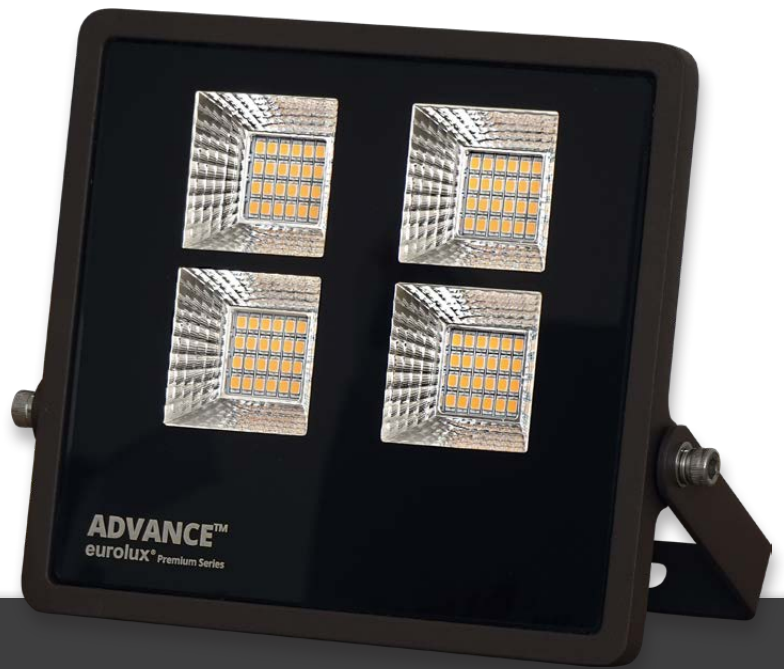

HiGAN54

General Information

Light Source Color	72pcs 1.2W White LED	מקור צבע הארה	Optical cover	Tempered Glass	אופטיקה
Driver included	Intelligent Driver On Board	דרייבר כלול	Applications	Outdoor Lighting	יישומים

Operation and Electrical

Input Voltage	10-28VDC - Direct Current	מתח כניסה	Input Current	5.90 @ 12VDC | 2.5A @ 24V	זרם כניסה
Input Frequency	DC - ONLY	תדר כניסה	Protection class IEC	Safety Class 3	בידוד חשמלי
			Life Time TM-21 (L70) / Ta.25°C	> 42,000 H	אורך חיים

Mechanical and Housinging

Housing Material	Aluminum die-case	מבנה פנס	Housing Thermal Conductive	120W/mk	הולכה תרמית
Optical Material	70° PC Reflector	חומר אופטי	Finish	RAL Color Powder coat	גימור
Screws Material	SS A2-70	דרגת ברגים	Wire Material	UV-Proof Rubber	חיווט

Mechanical and Housinging

Ingress protection code	IP66	דרגת אטימה	Mech. Impact protection	IK08 [5 J] vandal-resistant]	הגנה מכנית

Initial Performance (IEC Compliant)

Initial Luminous flux (system)	up to 5,670 lm	כמות אור	Init. Color Rendering Index	>82	מסירות צבע
Initial luminaire efficacy	up to 105 lm/w	יעילות גוף התאורה	Initial Input power	54W at 25°C	צריכת אנרגיה
Initial LED efficacy	up to 150 lm/w	יעילות דיודות לד	Init. Corr. Color Temperature	3000K | 4000K	גוון אור