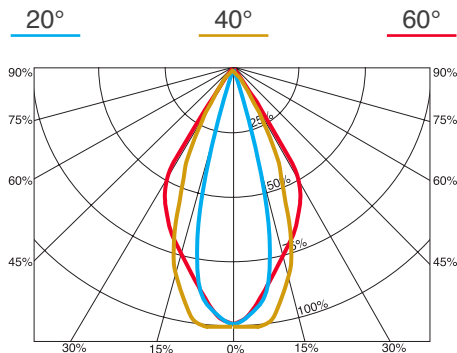

HiSPARK-F720

General Information

Light Source Color	2x 132pcs 1.2W White LED	מקור צבע הארה	Optical cover	Polycarbonate	אופטיקה
Light source replaceable	No	אור להחלפה	Weight	3.40 K Gram	משקל
Driver included	Intelligent Driver On Borad	דרייבר כלול	Applications	Outdoor Lighting **not for filming location	יישומים

Operation and Electrical

Input Voltage	220-240V	מתח כניסה	Input Current	2A Max @ 240VAC	זרם כניסה
Input Frequency	50-60Hz	תדר כניסה	Protection class IEC	Safety Class B	בידוד חשמלי
Surge protection	2.5KV Internal + 10KV External	התקן הגנה	Life Time TM-21 (L70) / Ta.25°C	> 68,000 H	אורך חיים

Mechanical and Housing

Housing Material	Aluminum die-case	מבנה פנס	Housing Thermal Conductive	120W/mk	הולכה תרמית
Optical Material	UV-Proof Polycarbonate	חומר אופטי	Finish	RAL Color Powdered coat	גימור
Screws Material	SS A2-70	דרגת ברזים	Wire Material	UV-Proof Rubber	חיווט

Mechanical and Housing

Ingress protection code	IP66	דרגת אטימה	Mech. Impact protection	IK10 [20 J vandal-resistant]	הגנה מכנית

Initial Performance (IEC Compliant)

Initial Luminous flux (system)	up to 26,000 lm	כמות אור	Init. Color Rendering Index	>80 [2700k] | >70	מסירות צבע
Initial luminaire efficacy	up to 130 lm/w	יעילות גוף התאורה	Initial Input power	200W at 25°C	צריכת אנרגיה
Initial LED efficacy	up to 163 lm/w	יעילות דיודות לד	Init. Corr. Color Temperature	3000K | 4000K | 5000K	גוון אור