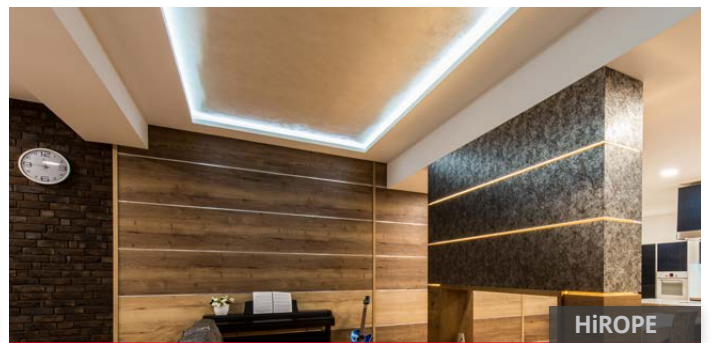

# ADVANCE™

eurolux® Premium Series

CATALOG 2026

	4-11	<b>הייספארק-אף   HiSPARK-F</b> פנסי הצפה מודולריים   MODULAR FLOOD LAMP
	12-25	<b>הייספארק   HiSPARK</b> פנסי הצפה מודולריים   MODULAR FLOOD LAMP
	26-35	<b>הייפלוד   HiFLOOD</b> פנסי הצפה   FLOOD LAMP
	36-41	<b>הייבלייד   HiBLADE</b> פנסי הצפה   FLOOD LAMP
	42-45	<b>הייבלייד   HiBLADE/CTPA</b> פנסי הצפה   FLOOD LAMP/CTPA
	46-53	<b>הייגאן   HiGAN</b> פנסי הצפה   FLOOD LAMP
	54-57	<b>הייפרופייל   HiPROFILE</b> צמוד/תלוי תקרה ליניארי   LINEAR CEILING/SUSPENDED LIGHT FIXTURE
	58-63	<b>הייליין   HiLINE</b> פתרונות למערכת תאורה מסילות   TRACK LIGHTING SYSTEM
	64-69	<b>הייסטרט   HiSTREET</b> תאורת רחוב מקצועית   PROFESSIONAL STREET LIGHTING
	70-75	<b>היירופ   HiROPE</b> תאורת רחוב מקצועית   PROFESSIONAL STREET LIGHTING
	76-77	<b>הייספוט   HiSPOT</b> ספוט לד   SPOT LED MR16
	78-81	<b>היי-די6   Hi-D6</b> שקוע תקרה לד   RECESSED LED