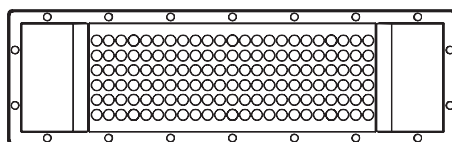

Asymmetrical Beam Spread
Actual field angle: 60° (H) x 20° (V)
NEMA Classification: 4 x 2