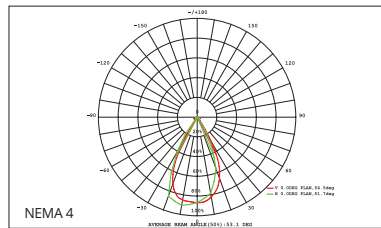

HiSPARK-1200

General Information

Light Source Color	12x 132pcs 1.2W White LED	מקור צבע הארה	Optical cover	Polycarbonate	אופטיקה
Light source replaceable	No	אור להחלפה	Weight	20.40 K Gram	משקל
Driver included	Intelligent Driver On Borad	דרייבר כלול	Applications	Outdoor Lighting **not for filming location	יישומים

Operation and Electrical

Input Voltage	220-240V	מתח כניסה	Input Current	12A Max @ 240VAC	זרם כניסה
Input Frequency	50-60Hz	תדר כניסה	Protection class IEC	Safety Class B	בידוד חשמלי
Surge protection	2.5KV Internal + 10KV External	התקן הגנה	Life Time TM-21 (L70) / Ta.25°C	> 68,000 H	אורך חיים

Mechanical and Housing

Housing Material	Aluminum die-case	מבנה פנס	Housing Thermal Conductive	120W/mk	הולכה תרמית
Optical Material	UV-Proof Polycarbonate	חומר אופטי	Finish	RAL Color Powdered coat	גימור
Screws Material	SS A2-70	דרגת ברזים	Wire Material	UV-Proof Rubber	חיווט

Mechanical and Housing

Ingress protection code	IP66	דרגת אטימה	Mech. Impact protection	IK10 [20 J vandal-resistant]	הגנה מכנית

Initial Performance (IEC Compliant)

Initial Luminous flux (system)	up to 156,000 lm	כמות אור	Init. Color Rendering Index	>80 [2700k] | >70	מסירות צבע
Initial luminaire efficacy	up to 130 lm/w	יעילות גוף התאורה	Initial Input power	1,200W at 25°C	צריכת אנרגיה
Initial LED efficacy	up to 163 lm/w	יעילות דיודות לד	Init. Corr. Color Temperature	3000K | 4000K | 5000K	גוון אור