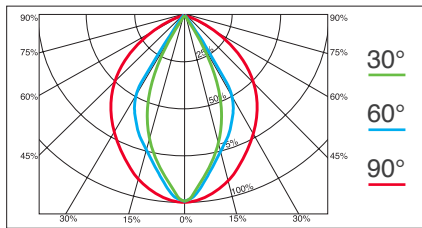

7,500 LUMEN
60 WATT

HiLINE09S6

General Information

Light Source Color	120pcs 1.1W Hongli LED	מקור צבע הארה	Optical cover	30°/60°/90°	אופטיקה
Light source replaceable	No	אור להחלפה	Weight	2000 Gram	משקל
Driver included	Flicker Free	דרייבר כלול	Applications	General Lighting	יישומים

Operation and Electrical

Input Voltage	220-240V	מתח כניסה	Input Current	1A Max @ 240VAC	זרם כניסה
Input Frequency	50-60Hz	תדר כניסה	Protection class IEC	Safety Class I	בידוד חשמלי
Surge protection	0.5KV Internal	התקן הגנה	Life Time TM-21 (L90) / Ta.25°C	> 75,000 H	אורך חיים

Approval and Application

Ingress protection code	IP43	דרגת אטימה	Mech. Impact protection	IK02 [0.2] vandal-resistant]	הגנה מכנית

Mechanical and Housing

Housing Material	6063 Aluminum	מבנה פנס	Housing Thermal Conductive	180W/mk	הולכה תרמית
Optical Material	PMMA	חומר אופטי	Finish	Powder coat	גימור

Initial Performance (IEC Compliant)

Initial Luminous flux	up to 7,500 lm	כמות אור	Init. Color Rendering Index	>82	מסירות צבע
Initial luminaire efficacy	up to 125 lm/w	יעילות גוף התאורה	Initial Input power	60W at 25°C	צריכת אנרגיה
Initial LED efficacy	up to 160 lm/w	יעילות דיודות לד	Init. Corr. Color Temperature	3000K | 4000K	גוון אור