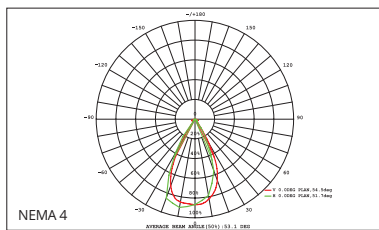

HiSPARK-1000

General Information

Light Source Color	10x 132pcs 1.2W White LED	מקור צבע הארה	Optical cover	Polycarbonate	אופטיקה
Light source replaceable	No	אור להחלפה	Weight	17.00 K Gram	משקל
Driver included	Intelligent Driver On Borad	דרייבר כלול	Applications	Outdoor Lighting **not for filming location	יישומים

Operation and Electrical

Input Voltage	220-240V	מתח כניסה	Input Current	10A Max @ 240VAC	זרם כניסה
Input Frequency	50-60Hz	תדר כניסה	Protection class IEC	Safety Class B	בידוד חשמלי
Surge protection	2.5KV Internal + 10KV External	התקן הגנה	Life Time TM-21 (L70) / Ta.25°C	> 68,000 H	אורך חיים

Mechanical and Housinging

Housing Material	Aluminum die-case	מבנה פנס	Housing Thermal Conductive	120W/mk	הולכה תרמית
Optical Material	UV-Proof Polycarbonate	חומר אופטי	Finish	RAL Color Powdered coat	גימור
Screws Material	SS A2-70	דרגת ברגים	Wire Material	UV-Proof Rubber	חיווט

Mechanical and Housinging

Ingress protection code	IP66	דרגת איטימה	Mech. Impact protection	IK10 [20] vandal-resistant]	הגנה מכנית

Initial Performance (IEC Compliant)

Initial Luminous flux (system)	up to 130,000 lm	כמות אור	Init. Color Rendering Index	>80 [2700k] | >70	מסירות צבע
Initial luminaire efficacy	up to 130 lm/w	יעילות גוף התאורה	Initial Input power	1,000W at 25°C	צריכת אנרגיה
Initial LED efficacy	up to 163 lm/w	יעילות דיודות לד	Init. Corr. Color Temperature	3000K | 4000K | 5000K	גוון אור