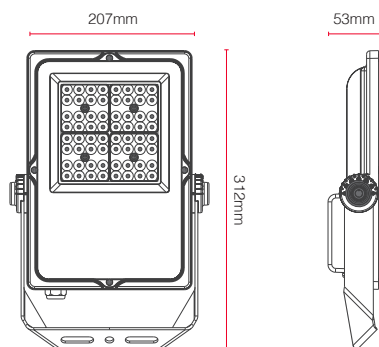

23,000 LUMEN
200 WATT