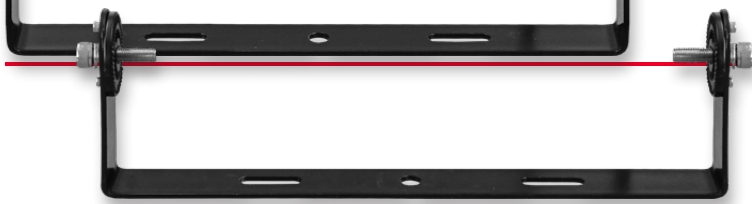

# מבחר נקודות עגינה

ניתן לחבר עד 4 מודולים לכל כיוון מגשר העגינה בהתאם למגבלת העומס המקסימלי

גשרי עגינה מברזל 4 מ"מ  
 120 מ"מ | עד 16 ק"ג עומס  
 250 מ"מ | עד 11 ק"ג עומס  
 385 מ"מ | עד 7 ק"ג עומס

## אביזרים

גשר עגינה ארוך 385 מ"מ עד 7 ק"ג  
מק"ט: HISPARK100/LONGB

גשר עגינה בינוני 240 מ"מ עד 11 ק"ג  
מק"ט: HISPARK100/MEDB

גשר עגינה קצר 120 מ"מ עד 15 ק"ג  
מק"ט: HISPARK100/SHORTB

התקן קיבוע בין פנסים  
מק"ט: HISPARK100/HOLDED