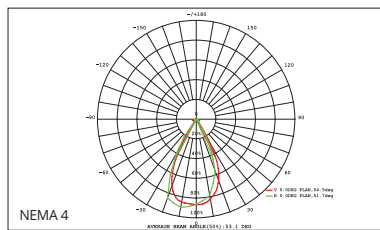

HiSPARK-500

General Information

Light Source Color	5x 132pcs 1.2W White LED	מקור צבע הארה	Optical cover	Polycarbonate	אופטיקה
Light source replaceable	No	אור להחלפה	Weight	8.50 K Gram	משקל
Driver included	Intelligent Driver On Borad	דרייבר כלול	Applications	Outdoor Lighting **not for filming location	יישומים

Operation and Electrical

Input Voltage	220-240V	מתח כניסה	Input Current	5A Max @ 240VAC	זרם כניסה
Input Frequency	50-60Hz	תדר כניסה	Protection class IEC	Safety Class B	בידוד חשמלי
Surge protection	2.5KV Internal + 10KV External	התקן הגנה	Life Time TM-21 (L70) / Ta.25°C	> 68,000 H	אורך חיים

Mechanical and Housinging

Housing Material	Aluminum die-case	מבנה פנס	Housing Thermal Conductive	120W/mk	הולכה תרמית
Optical Material	UV-Proof Polycarbonate	חומר אופטי	Finish	RAL Color Powder coat	גימור
Screws Material	SS A2-70	דרגת ברגים	Wire Material	UV-Proof Rubber	חיווט

Mechanical and Housinging

Ingress protection code	IP66	דרגת איטימה	Mech. Impact protection	IK10 [20] vandal-resistant]	הגנה מכנית

Initial Performance (IEC Compliant)

Initial Luminous flux (system)	up to 65,000 lm	כמות אור	Init. Color Rendering Index	>80 [2700k] | >70	מסירות צבע
Initial luminaire efficacy	up to 130 lm/w	יעילות גוף התאורה	Initial Input power	500W at 25°C	צריכת אנרגיה
Initial LED efficacy	up to 163 lm/w	יעילות דיודות לד	Init. Corr. Color Temperature	3000K | 4000K | 5000K	גוון אור