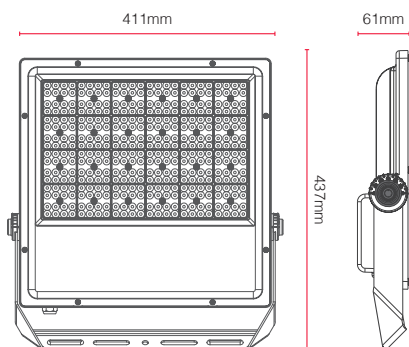

23,000 LUMEN
200 WATT