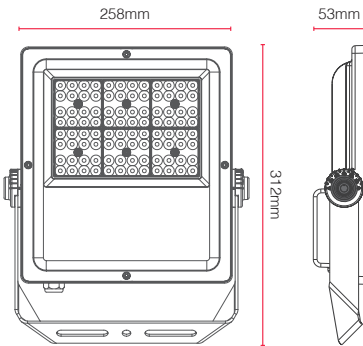

IEC 60598-2-5 | IEC 60598-2-24 | IEC 61000-3-2 | 3 | EN 55015 | LM-79-08 | LM-80-08 | TM-21-11 | EN 61000-4-5 | EN 60529 | EN 62471 | ANSI C136.31

23,000 LUMEN
200 WATT