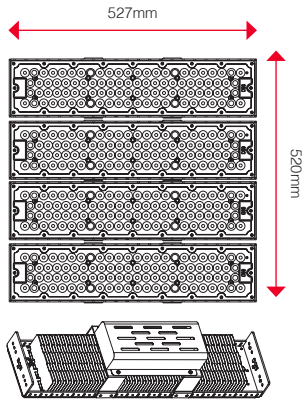

IEC 60598-1 | IEC 60598-2-5 | IEC 61000-3-2|3 | EN 55015 | LM-79-08 | LM-80-08 | TM-21-11 | EN 61000-4-5 | EN 60529 | EN 62471 | ANSI C136.31

163200 LUMEN 960 WATT