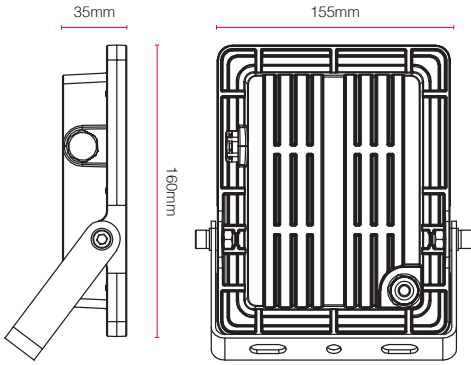

IEC 60598-1 | IEC 60598-2-5 | IEC 60598-2-24 | IEC 61000-3-2|3 | EN 55015 | LM-79-08 | LM-80-08 | TM-21-11 | EN 61000-4-5 | EN 60529 | EN 62471 | ANSI C136.31