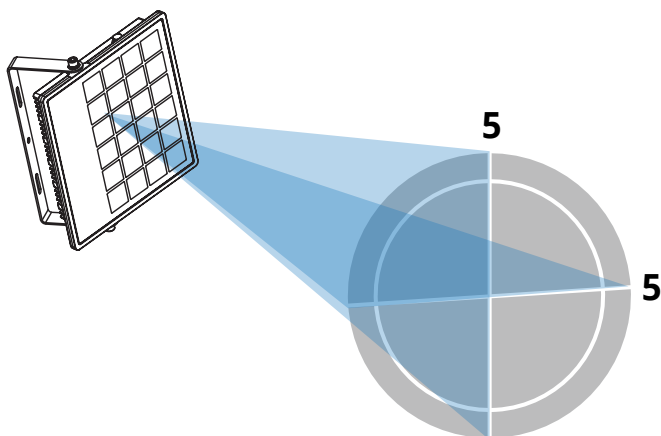

אופטיקה

NEMA - תקן אמריקאי לסיווג זווית הארה

פיזור אור אופטימלי לתאורת הצפה חיצונית 70°
+20% LUX בהשוואה לפנסי הצפה עם זווית הארה 90°-120°

Symmetrical Beam Spread
Actual field angle: 70° (H) x 70° (V)
NEMA Classification: 5