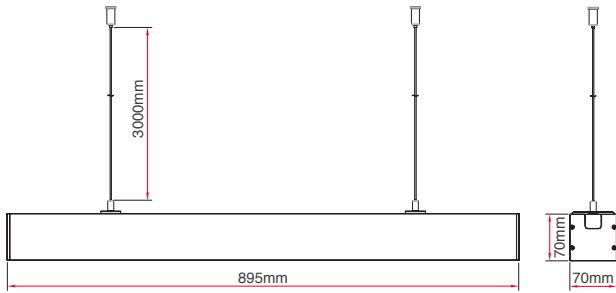

7,500 LUMEN
60 WATT

HiLINE09S6

General Information

Light Source Color	120pcs 1.1W Hongli LED	מקור צבע הארה	Optical cover	30°/60°/90°	אופטיקה
Light source replaceable	No	אור להחלפה	Weight	2000 Gram	משקל
Driver included	Flicker Free	דרייבר כלול	Applications	General Lighting	יישומים

Operation and Electrical

Input Voltage	220-240V	מתח כניסה	Input Current	1A Max @ 240VAC	זרם כניסה
Input Frequency	50-60Hz	תדר כניסה	Protection class IEC	Safety Class I	בידוד חשמלי
Surge protection	0.5KV Internal	התקן הגנה	Life Time TM-21 (L90) / Ta.25°C	> 75,000 H	אורך חיים

Approval and Application

Ingress protection code	IP43	דרגת אטימה	Mech. Impact protection	IK02 [0.2] vandal-resistant]	הגנה מכנית

Mechanical and Housing

Housing Material	6063 Aluminum	מבנה פנס	Housing Thermal Conductive	180W/mk	הולכה תרמית
Optical Material	PMMA	חומר אופטי	Finish	Powder coat	גימור

Initial Performance (IEC Compliant)

Initial Luminous flux	up to 7,500 lm	כמות אור	Init. Color Rendering Index	>82	מסירות צבע
Initial luminaire efficacy	up to 125 lm/w	יעילות גוף התאורה	Initial Input power	60W at 25°C	צריכת אנרגיה
Initial LED efficacy	up to 160 lm/w	יעילות דיודות לד	Init. Corr. Color Temperature	3000K | 4000K	גוון אור