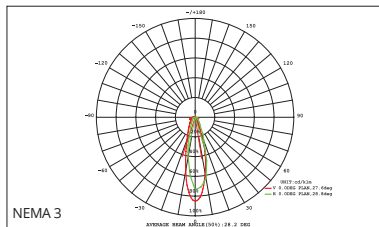

HiSPARK-100

General Information

Light Source Color	1x 132pcs 1.2W White LED	מקור צבע הארה	Optical cover	Polycarbonate	אופטיקה
Light source replaceable	No	אור להחלפה	Weight	1.70 K Gram	משקל
Driver included	Intelligent Driver On Borad	דרייבר כלול	Applications	Outdoor Lighting **not for filming location	יישומים

Operation and Electrical

Input Voltage	220-240V	מתח כניסה	Input Current	10A Max @ 240VAC	זרם כניסה
Input Frequency	50-60Hz	תדר כניסה	Protection class IEC	Safety Class B	בידוד חשמלי
Surge protection	2.5KV Internal + 10KV External	התקן הגנה	Life Time TM-21 (L70) / Ta.25°C	> 68,000 H	אורך חיים

Mechanical and Housinging

Housing Material	Aluminum die-case	מבנה פנס	Housing Thermal Conductive	120W/mk	הולכה תרמית
Optical Material	UV-Proof Polycarbonate	חומר אופטי	Finish	RAL Color Powder coat	גימור
Screws Material	SS A2-70	דרגת ברגים	Wire Material	UV-Proof Rubber	חיווט

Mechanical and Housinging

Ingress protection code	IP66	דרגת אטימה	Mech. Impact protection	IK10 [20] vandal-resistant]	הגנה מכנית

Initial Performance (IEC Compliant)

Initial Luminous flux (system)	up to 13,000 lm	כמות אור	Init. Color Rendering Index	>80 [2700k] | >70	מסירות צבע
Initial luminaire efficacy	up to 130 lm/w	יעילות גוף התאורה	Initial Input power	100W at 25°C	צריכת אנרגיה
Initial LED efficacy	up to 163 lm/w	יעילות דיודות לד	Init. Corr. Color Temperature	3000K | 4000K | 5000K	גוון אור