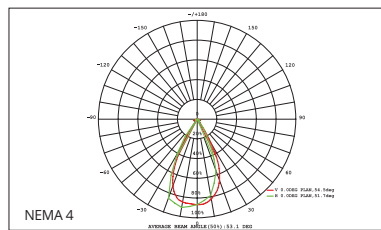

HiSPARK-600

General Information

Light Source Color	6x 132pcs 1.2W White LED	מקור צבע הארה	Optical cover	Polycarbonate	אופטיקה
Light source replaceable	No	אור להחלפה	Weight	10.20 K Gram	משקל
Driver included	Intelligent Driver On Borad	דרייבר כלול	Applications	Outdoor Lighting **not for filming location	יישומים

Operation and Electrical

Input Voltage	220-240V	מתח כניסה	Input Current	6A Max @ 240VAC	זרם כניסה
Input Frequency	50-60Hz	תדר כניסה	Protection class IEC	Safety Class B	בידוד חשמלי
Surge protection	2.5KV Internal + 10KV External	התקן הגנה	Life Time TM-21 (L70) / Ta.25°C	> 68,000 H	אורך חיים

Mechanical and Housing

Housing Material	Aluminum die-case	מבנה פנס	Housing Thermal Conductive	120W/mk	הולכה תרמית
Optical Material	UV-Proof Polycarbonate	חומר אופטי	Finish	RAL Color Powdered coat	גימור
Screws Material	SS A2-70	דרגת ברזים	Wire Material	UV-Proof Rubber	חיווט

Mechanical and Housing

Ingress protection code	IP66	דרגת אטימה	Mech. Impact protection	IK10 [20 J vandal-resistant]	הגנה מכנית

Initial Performance (IEC Compliant)

Initial Luminous flux (system)	up to 78,000 lm	כמות אור	Init. Color Rendering Index	>80 [2700k] | >70	מסירות צבע
Initial luminaire efficacy	up to 130 lm/w	יעילות גוף התאורה	Initial Input power	600 W at 25°C	צריכת אנרגיה
Initial LED efficacy	up to 163 lm/w	יעילות דיודות לד	Init. Corr. Color Temperature	3000K | 4000K | 5000K	גוון אור