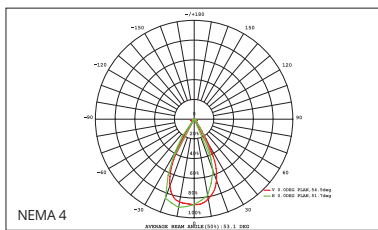

HiSPARK-400

General Information

Light Source Color	4x 132pcs 1.2W White LED	מקור צבע הארה	Optical cover	Polycarbonate	אופטיקה
Light source replaceable	No	אור להחלפה	Weight	6.80 K Gram	משקל
Driver included	Intelligent Driver On Borad	דרייבר כולל	Applications	Outdoor Lighting **not for filming location	יישומים

Operation and Electrical

Input Voltage	220-240V	מתח כניסה	Input Current	4A Max @ 240VAC	זרם כניסה
Input Frequency	50-60Hz	תדר כניסה	Protection class IEC	Safety Class B	בידוד חשמלי
Surge protection	2.5KV Internal + 10KV External	התקן הגנה	Life Time TM-21 (L70) / Ta.25°C	> 68,000 H	אורך חיים

Mechanical and Housing

Housing Material	Aluminum die-case	מבנה פנס	Housing Thermal Conductive	120W/mk	הולכה תרמית
Optical Material	UV-Proof Polycarbonate	חומר אופטי	Finish	RAL Color Powdered coat	גימור
Screws Material	SS A2-70	דרגת ברזים	Wire Material	UV-Proof Rubber	חיווט

Mechanical and Housing

Ingress protection code	IP66	דרגת אטימה	Mech. Impact protection	IK10 [20 J vandal-resistant]	הגנה מכנית

Initial Performance (IEC Compliant)

Initial Luminous flux (system)	up to 52,000 lm	כמות אור	Init. Color Rendering Index	>80 [2700K] | >70	מסירות צבע
Initial luminaire efficacy	up to 130 lm/w	יעילות גוף התאורה	Initial Input power	400W at 25°C	צריכת אנרגיה
Initial LED efficacy	up to 163 lm/w	יעילות דיודות לד	Init. Corr. Color Temperature	3000K | 4000K | 5000K	גוון אור