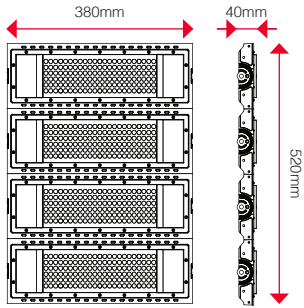

52000 LUMEN 400 WATT