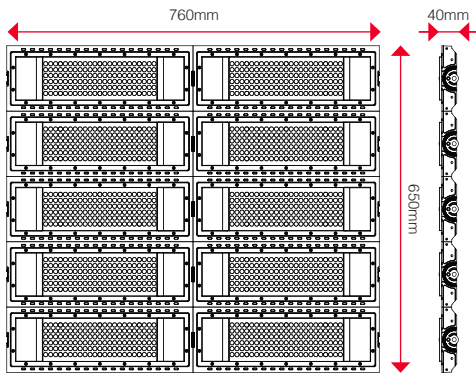

IEC 60598-1 | IEC 60598-2-5 | IEC 61000-3-2|3 | EN 55015 | LM-79-08 | LM-80-08 | TM-21-11 | EN 61000-4-5 | EN 60529 | EN 62471 | ANSI C136.31

130000 LUMEN
1000 WATT