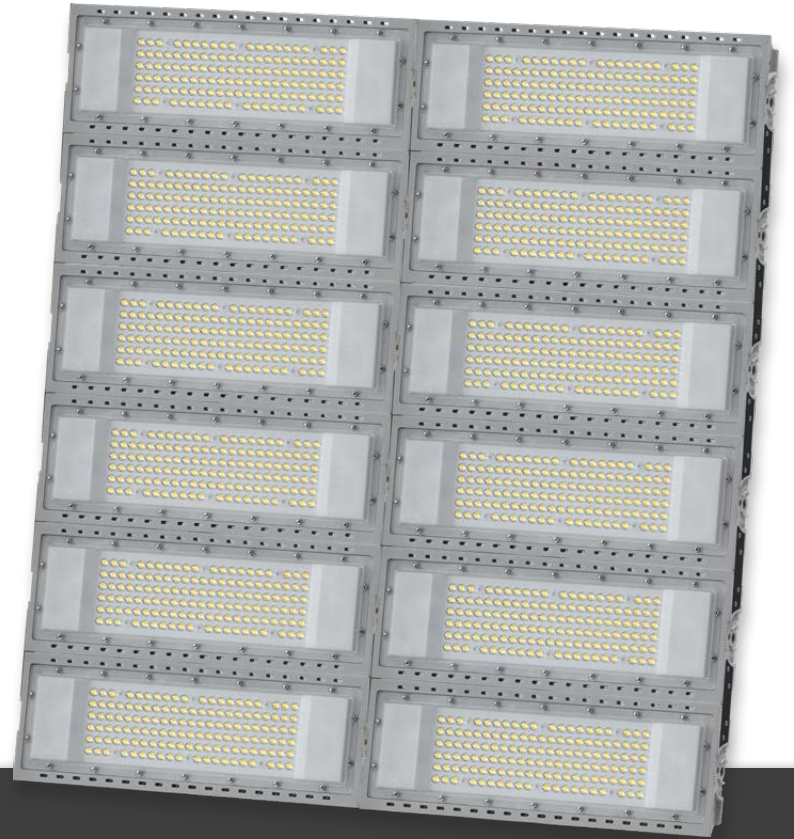

HiSPARK-1200

General Information

Light Source Color	12x 132pcs 1.2W White LED	מקור צבע הארה	Optical cover	Polycarbonate	אופטיקה
Light source replaceable	No	אור להחלפה	Weight	20.40 K Gram	משקל
Driver included	Intelligent Driver On Borad	דרייבר כלול	Applications	Outdoor Lighting **not for filming location	יישומים

Operation and Electrical

Input Voltage	220-240V	מתח כניסה	Input Current	12A Max @ 240VAC	זרם כניסה
Input Frequency	50-60Hz	תדר כניסה	Protection class IEC	Safety Class B	בידוד חשמלי
Surge protection	2.5KV Internal + 10KV External	התקן הגנה	Life Time TM-21 (L70) / Ta.25°C	> 68,000 H	אורך חיים

Mechanical and Housing

Housing Material	Aluminum die-case	מבנה פנס	Housing Thermal Conductive	120W/mk	הולכה תרמית
Optical Material	UV-Proof Polycarbonate	חומר אופטי	Finish	RAL Color Powdered coat	גימור
Screws Material	SS A2-70	דרגת ברזים	Wire Material	UV-Proof Rubber	חיווט

Mechanical and Housing

Ingress protection code	IP66	דרגת אטימה	Mech. Impact protection	IK10 [20 J vandal-resistant]	הגנה מכנית

Initial Performance (IEC Compliant)

Initial Luminous flux (system)	up to 156,000 lm	כמות אור	Init. Color Rendering Index	>80 [2700k] | >70	מסירות צבע
Initial luminaire efficacy	up to 130 lm/w	יעילות גוף התאורה	Initial Input power	1,200W at 25°C	צריכת אנרגיה
Initial LED efficacy	up to 163 lm/w	יעילות דיודות לד	Init. Corr. Color Temperature	3000K | 4000K | 5000K	גוון אור