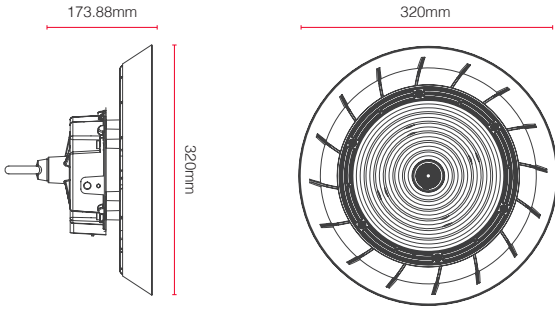

IEC 60598-1 | IEC 60598-2-5 | IEC 60598-2-24 | IEC 61000-3-2|3 | EN 55015 | LM-79-08 | LM-80-08 | TM-21-11 | EN 61000-4-5 | EN 60529 | EN 62471 | ANSI C136.31

32,000 LUMEN
100 / 150 / 200 WATT