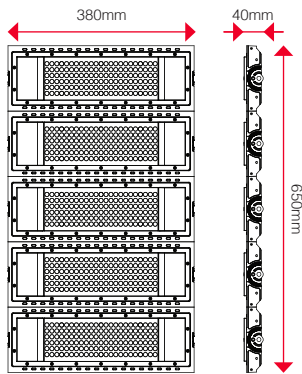

IEC 60598-1 | IEC 60598-2-5 | IEC 61000-3-2|3 | EN 55015 | LM-79-08 | LM-80-08 | TM-21-11 | EN 61000-4-5 | EN 60529 | EN 62471 | ANSI C136.31

65000 LUMEN 500 WATT