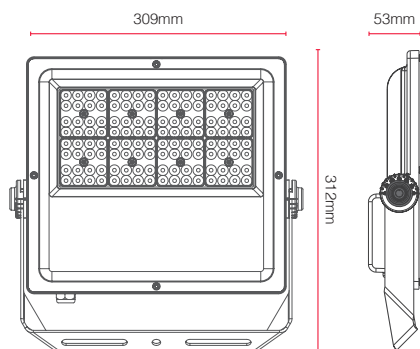

23,000 LUMEN
200 WATT