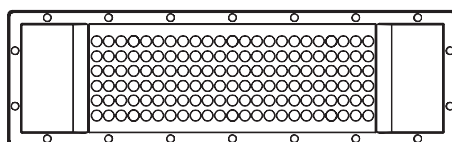

## NEMA - תקן אמריקאי לסיווג זווית הארה

הלומות אור מגוונות לבחירה - למגוון רחב של יישומים:

NEMA 3 | NEMA 4 | NEMA 5 | NEMA 2 x 4

**Symmetrical Beam Spread**  
Actual field angle: 30° (H) x 30° (V)  
NEMA Classification: 3