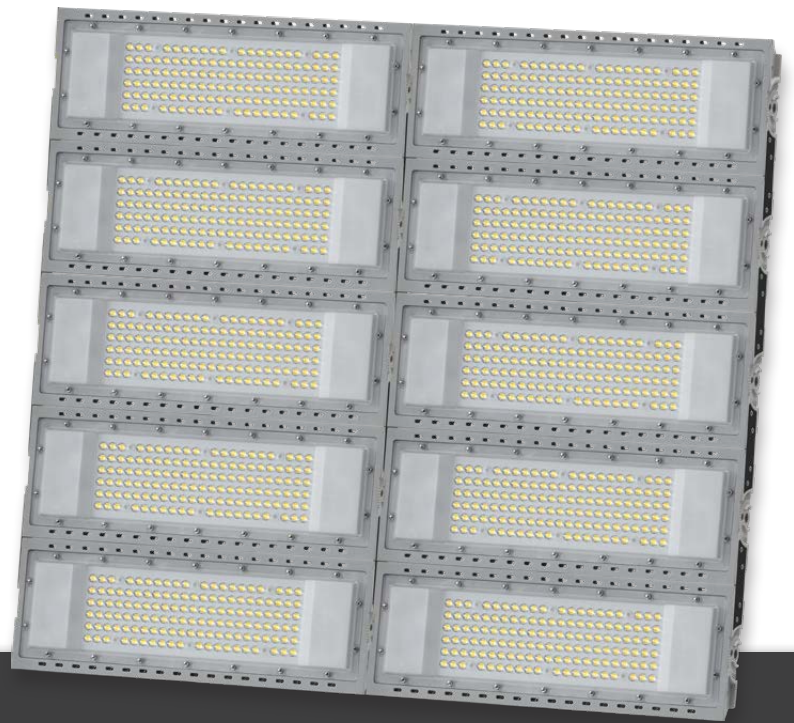

HiSPARK-1000

General Information

Light Source Color	10x 132pcs 1.2W White LED	מקור צבע הארה	Optical cover	Polycarbonate	אופטיקה
Light source replaceable	No	אור להחלפה	Weight	17.00 K Gram	משקל
Driver included	Intelligent Driver On Borad	דרייבר כלול	Applications	Outdoor Lighting **not for filming location	יישומים

Operation and Electrical

Input Voltage	220-240V	מתח כניסה	Input Current	10A Max @ 240VAC	זרם כניסה
Input Frequency	50-60Hz	תדר כניסה	Protection class IEC	Safety Class B	בידוד חשמלי
Surge protection	2.5KV Internal + 10KV External	התקן הגנה	Life Time TM-21 (L70) / Ta.25°C	> 68,000 H	אורך חיים

Mechanical and Housinging

Housing Material	Aluminum die-case	מבנה פנס	Housing Thermal Conductive	120W/mk	הולכה תרמית
Optical Material	UV-Proof Polycarbonate	חומר אופטי	Finish	RAL Color Powdered coat	גימור
Screws Material	SS A2-70	דרגת ברגים	Wire Material	UV-Proof Rubber	חיווט

Mechanical and Housinging

Ingress protection code	IP66	דרגת איטימה	Mech. Impact protection	IK10 [20] vandal-resistant]	הגנה מכנית

Initial Performance (IEC Compliant)

Initial Luminous flux (system)	up to 130,000 lm	כמות אור	Init. Color Rendering Index	>80 [2700k] | >70	מסירות צבע
Initial luminaire efficacy	up to 130 lm/w	יעילות גוף התאורה	Initial Input power	1,000W at 25°C	צריכת אנרגיה
Initial LED efficacy	up to 163 lm/w	יעילות דיודות לד	Init. Corr. Color Temperature	3000K | 4000K | 5000K	גוון אור