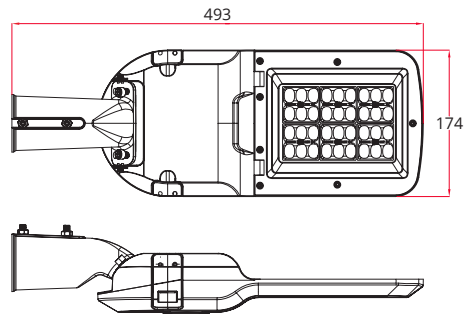

IEC 60598-1 | IEC 60598-2-5 | IEC 60598-2-24 | IEC 61000-3-2|3 | EN 55015 | LM-79-08 | LM-80-08 | TM-21-11 | EN 61000-4-5 | EN 60529 | EN 62471 | ANSI C136.31