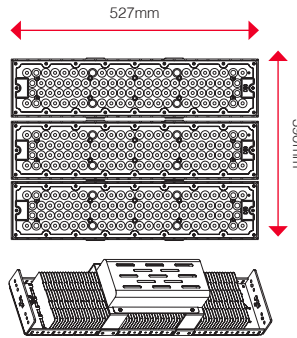

122400 LUMEN 720 WATT