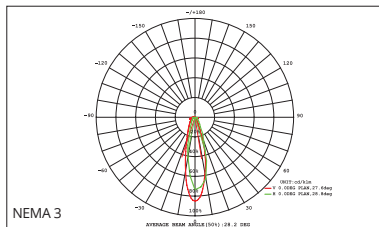

HiSPARK-1000

General Information

Light Source Color	10x 132pcs 1.2W White LED	מקור צבע הארה	Optical cover	Polycarbonate	אופטיקה
Light source replaceable	No	אור להחלפה	Weight	17.00 K Gram	משקל
Driver included	Intelligent Driver On Borad	דרייבר כלול	Applications	Outdoor Lighting **not for filming location	יישומים

Operation and Electrical

Input Voltage	220-240V	מתח כניסה	Input Current	10A Max @ 240VAC	זרם כניסה
Input Frequency	50-60Hz	תדר כניסה	Protection class IEC	Safety Class B	בידוד חשמלי
Surge protection	2.5KV Internal + 10KV External	התקן הגנה	Life Time TM-21 (L70) / Ta.25°C	> 68,000 H	אורך חיים

Mechanical and Housinging

Housing Material	Aluminum die-case	מבנה פנס	Housing Thermal Conductive	120W/mk	הולכה תרמית
Optical Material	UV-Proof Polycarbonate	חומר אופטי	Finish	RAL Color Powdered coat	גימור
Screws Material	SS A2-70	דרגת ברגים	Wire Material	UV-Proof Rubber	חיווט

Mechanical and Housinging

Ingress protection code	IP66	דרגת איטימה	Mech. Impact protection	IK10 [20] vandal-resistant]	הגנה מכנית

Initial Performance (IEC Compliant)

Initial Luminous flux (system)	up to 130,000 lm	כמות אור	Init. Color Rendering Index	>80 [2700k] | >70	מסירות צבע
Initial luminaire efficacy	up to 130 lm/w	יעילות גוף התאורה	Initial Input power	1,000W at 25°C	צריכת אנרגיה
Initial LED efficacy	up to 163 lm/w	יעילות דיודות לד	Init. Corr. Color Temperature	3000K | 4000K | 5000K	גוון אור