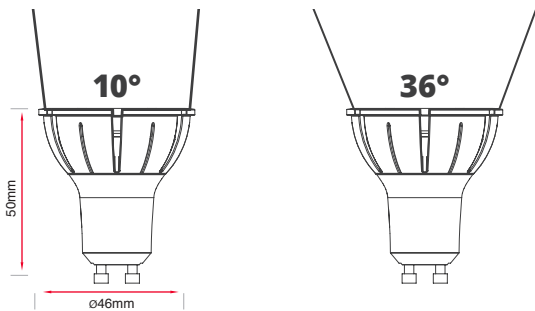

HiSPOT

PROFESSIONAL SPOT LIGHTING

ספוט לד מקצועי בהספק 8 וואט

• נורת לד COB - זווית הארה 10° | 36°.

• ניתנת לעמעום.

• בסיס נורה GU10.

• גימור שחור/אפור.

• אחריות 5 שנים.