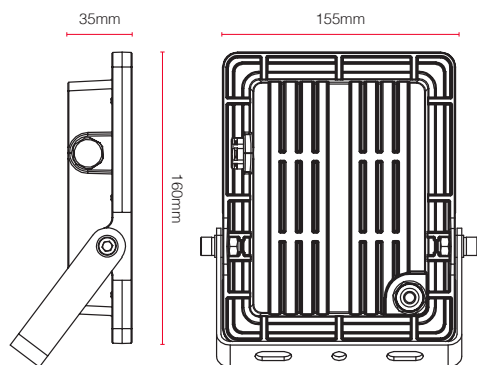

3,780 LUMEN
36 WATT