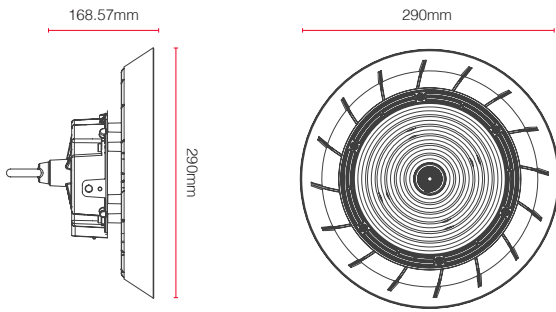

24,000 LUMEN
150 WATT