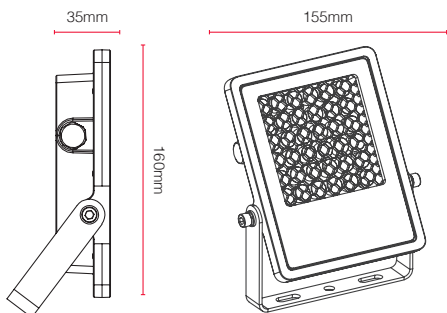

1,400 LUMEN
28 WATT