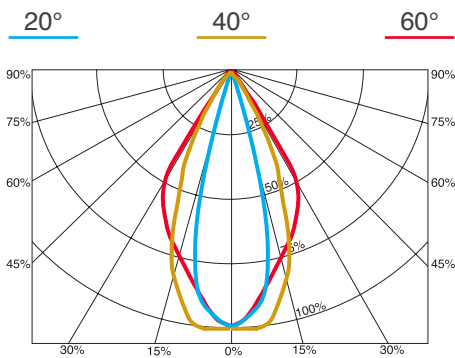

HiSPARK-F960

General Information

Light Source Color	1x 132pcs 1.2W White LED	מקור צבע הארה	Optical cover	Polycarbonate	אופטיקה
Light source replaceable	No	אור להחלפה	Weight	1.70 K Gram	משקל
Driver included	Intelligent Driver On Borad	דרייבר כלול	Applications	Outdoor Lighting **not for filming location	יישומים

Operation and Electrical

Input Voltage	220-240V	מתח כניסה	Input Current	10A Max @ 240VAC	זרם כניסה
Input Frequency	50-60Hz	תדר כניסה	Protection class IEC	Safety Class B	בידוד חשמלי
Surge protection	2.5kV Internal + 10kV External	התקן הגנה	Life Time TM-21 (L70) / Ta.25°C	> 68,000 H	אורך חיים

Mechanical and Housinging

Housing Material	Aluminum die-case	מבנה פנס	Housing Thermal Conductive	120W/mk	הולכה תרמית
Optical Material	UV-Proof Polycarbonate	חומר אופטי	Finish	RAL Color Powder coat	גימור
Screws Material	SS A2-70	דרגת ברגים	Wire Material	UV-Proof Rubber	חיווט

Mechanical and Housinging

Ingress protection code	IP66	דרגת אטימה	Mech. Impact protection	IK10 [20] vandal-resistant]	הגנה מכנית

Initial Performance (IEC Compliant)

Initial Luminous flux (system)	up to 13,000 lm	כמות אור	Init. Color Rendering Index	>80 [2700K] | >70	מסירות צבע
Initial luminaire efficacy	up to 130 lm/w	יעילות גוף התאורה	Initial Input power	100W at 25°C	צריכת אנרגיה
Initial LED efficacy	up to 163 lm/w	יעילות דיודות לד	Init. Corr. Color Temperature	3000K | 4000K | 5000K	גוון אור