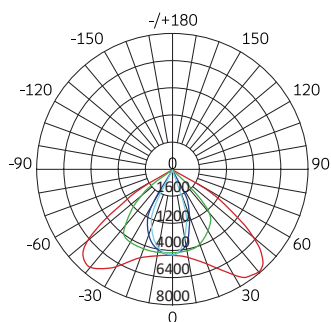

## 22,500 LUMEN 150 WATT