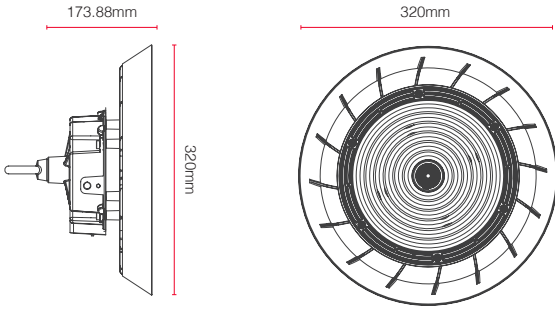

IEC 60598-1 | IEC 60598-2-5 | IEC 60598-2-24 | IEC 61000-3-2|3 | EN 55015 | LM-79-08 | LM-80-08 | TM-21-11 | EN 61000-4-5 | EN 60529 | EN 62471 | ANSI C136.31

30,000 LUMEN
200 WATT