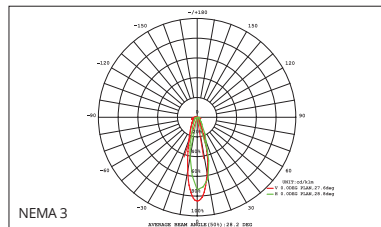

HiSPARK-1200

General Information

Light Source Color	12x 132pcs 1.2W White LED	מקור צבע הארה	Optical cover	Polycarbonate	אופטיקה
Light source replaceable	No	אור להחלפה	Weight	20.40 K Gram	משקל
Driver included	Intelligent Driver On Borad	דרייבר כלול	Applications	Outdoor Lighting **not for filming location	יישומים

Operation and Electrical

Input Voltage	220-240V	מתח כניסה	Input Current	12A Max @ 240VAC	זרם כניסה
Input Frequency	50-60Hz	תדר כניסה	Protection class IEC	Safety Class B	בידוד חשמלי
Surge protection	2.5KV Internal + 10KV External	התקן הגנה	Life Time TM-21 (L70) / Ta.25°C	> 68,000 H	אורך חיים

Mechanical and Housing

Housing Material	Aluminum die-case	מבנה פנס	Housing Thermal Conductive	120W/mk	הולכה תרמית
Optical Material	UV-Proof Polycarbonate	חומר אופטי	Finish	RAL Color Powdered coat	גימור
Screws Material	SS A2-70	דרגת ברזים	Wire Material	UV-Proof Rubber	חיווט

Mechanical and Housing

Ingress protection code	IP66	דרגת אטימה	Mech. Impact protection	IK10 [20 J vandal-resistant]	הגנה מכנית

Initial Performance (IEC Compliant)

Initial Luminous flux (system)	up to 156,000 lm	כמות אור	Init. Color Rendering Index	>80 [2700k] | >70	מסירות צבע
Initial luminaire efficacy	up to 130 lm/w	יעילות גוף התאורה	Initial Input power	1,200W at 25°C	צריכת אנרגיה
Initial LED efficacy	up to 163 lm/w	יעילות דיודות לד	Init. Corr. Color Temperature	3000K | 4000K | 5000K	גוון אור