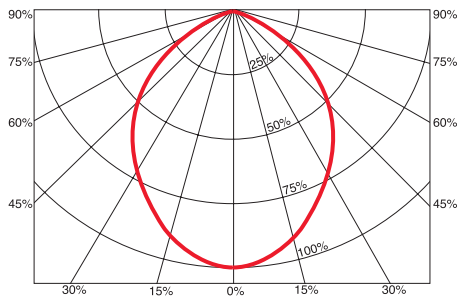

HiBLADE150/CT

General Information

Light Source Color	344pcs 1W White LED	מקור צבע הארה	Optical cover	Polycarbonate	אופטיקה
Driver included	Constant Current Driver	דרייבר כלול	Applications	Outdoor or Indoor Horizontal position only	יישומים

Operation and Electrical

Input Voltage	220-240VAC	מתח כניסה	Input Current	1.0A Max @ 240VAC	זרם כניסה
Input Frequency	50-60Hz	תדר כניסה	Protection class IEC	Safety Class 1	בידוד חשמלי
			Life Time TM-21 (L70) / Ta.25°C	50,000 H	אורך חיים

Mechanical and Housinging

Housing Material	Aluminum die-case	מבנה פנס	Housing Thermal Conductive	120W/mk	הולכה תרמית
Optical Material	PC Reflector	חומר אופטי	Finish	RAL Color Powdered coat	גימור
Screws Material	SS A2-70	דרגת ברגים	Wire Material	UV-Proof Rubber	חיווט

Mechanical and Housinging

Ingress protection code	IP65	דרגת אטימה	Mech. Impact protection	IK10 [20 J vandal-resistant]	הגנה מכנית

Initial Performance (IEC Compliant)

Initial Luminous flux (system)	up to 24,000 lm	כמות אור	Init. Color Rendering Index	>70	מסירות צבע
Initial luminaire efficacy	up to 150 lm/w	יעילות גוף התאורה	Initial Input power	150W at 25°C	צריכת אנרגיה
Initial LED efficacy	up to 180 lm/w	יעילות דיודות לד	Init. Corr. Color Temperature	3000K / 4100K / 5700K	גוון אור