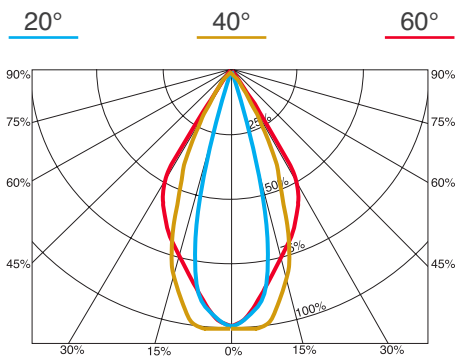

HiSPARK-F480

General Information

Light Source Color	1x 132pcs 1.2W White LED	מקור צבע הארה	Optical cover	Polycarbonate	אופטיקה
Light source replaceable	No	אור להחלפה	Weight	1.70 K Gram	משקל
Driver included	Intelligent Driver On Borad	דרייבר כלול	Applications	Outdoor Lighting **not for filming location	יישומים

Operation and Electrical

Input Voltage	220-240V	מתח כניסה	Input Current	10A Max @ 240VAC	זרם כניסה
Input Frequency	50-60Hz	תדר כניסה	Protection class IEC	Safety Class B	בידוד חשמלי
Surge protection	2.5kV Internal + 10kV External	התקן הגנה	Life Time TM-21 (L70) / Ta.25°C	> 68,000 H	אורך חיים

Mechanical and Housinging

Housing Material	Aluminum die-case	מבנה פנס	Housing Thermal Conductive	120W/mk	הולכה תרמית
Optical Material	UV-Proof Polycarbonate	חומר אופטי	Finish	RAL Color Powder coat	גימור
Screws Material	SS A2-70	דרגת ברגים	Wire Material	UV-Proof Rubber	חיווט

Mechanical and Housinging

Ingress protection code	IP66	דרגת אטימה	Mech. Impact protection	IK10 [20] vandal-resistant]	הגנה מכנית

Initial Performance (IEC Compliant)

Initial Luminous flux (system)	up to 13,000 lm	כמות אור	Init. Color Rendering Index	>80 [2700k] | >70	מסירות צבע
Initial luminaire efficacy	up to 130 lm/w	יעילות גוף התאורה	Initial Input power	100W at 25°C	צריכת אנרגיה
Initial LED efficacy	up to 163 lm/w	יעילות דיודות לד	Init. Corr. Color Temperature	3000K | 4000K | 5000K	גוון אור