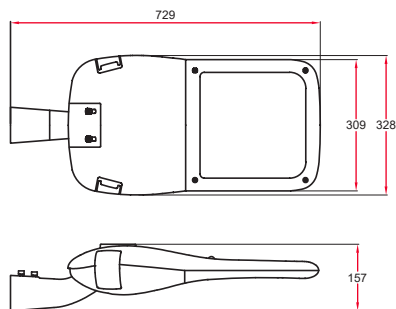

22,500 LUMEN 150 WATT