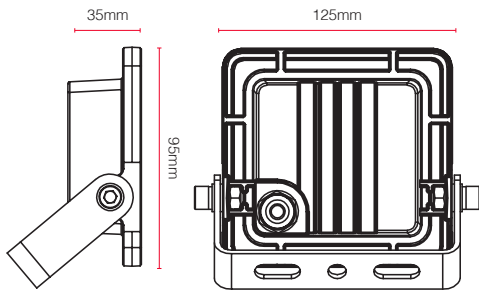

IEC 60598-1 | IEC 60598-2-5 | IEC 60598-2-24 | IEC 61000-3-2|3 | EN 55015 | LM-79-08 | LM-80-08 | TM-21-11 | EN 61000-4-5 | EN 60529 | EN 62471 | ANSI C136.31

1,980 LUMEN
18 WATT