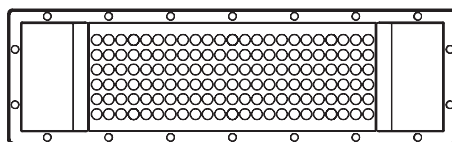

Symmetrical Beam Spread
Actual field angle: 85° (H) x 85° (V)
NEMA Classification: 5