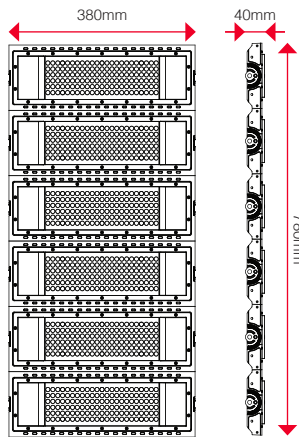

78000 LUMEN 600 WATT