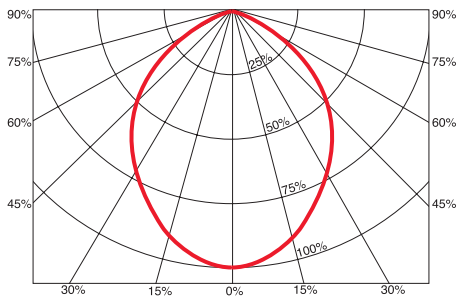

HiBLADE200/CTPA

General Information

Light Source Color	129pcs 1W White LED	מקור צבע הארה	Optical cover	Polycarbonate	אופטיקה
Beam Angle Lens Beam Angle	70° | 90° | 110°	זווית הארה			
Driver included	Constant Current Driver	דרייבר כלול	Applications	Outdoor or Indoor Horizontal position only	יישומים

Operation and Electrical

Input Voltage	220-240V	מתח כניסה	Input Current	1.0A Max @ 240VAC	זרם כניסה
Input Frequency	50-60Hz	תדר כניסה	Protection class IEC	Safety Class 1	בידוד חשמלי
			Life Time TM-21 (L70) / Ta.25°C	> 50,000 H	אורך חיים

Mechanical and Housing

Housing Material	Aluminum Die-Casting	מבנה פנס	Housing Thermal Conductive	120W/mk	הולכה תרמית
Optical Material	PC Reflector	חומר אופטי	Finish	RAL Color Powder coat	גימור
Screws Material	SS A2-70	דרגת ברגים	Wire Material	UV-Proof Rubber	חיווט

Mechanical and Housing

Ingress protection code	IP65	דרגת אטימה	Mech. Impact protection	IK10 [20 J vandal-resistant]	הגנה מכנית

Initial Performance (IEC Compliant)

Initial Luminous flux (system)	up to 32,000 lm	כמות אור	Init. Color Rendering Index	>70	מסירות צבע
Initial luminaire efficacy	up to 150 lm/w	יעילות גוף התאורה	Initial Input power	100W / 150W / 200W at 25°C	צריכת אנרגיה
Initial LED efficacy	up to 180 lm/w	יעילות דיודות לד	Init. Corr. Color Temperature	3000K / 4000K / 5700K	גוון אור