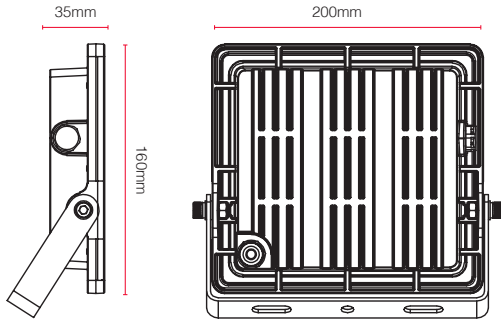

IEC 60598-1 | IEC 60598-2-5 | IEC 60598-2-24 | IEC 61000-3-2|3 | EN 55015 | LM-79-08 | LM-80-08 | TM-21-11 | EN 61000-4-5 | EN 60529 | EN 62471 | ANSI C136.31

5,670 LUMEN
54 WATT