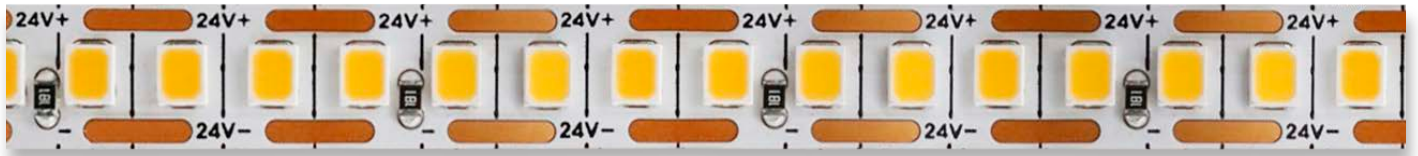

HiROPE200XL-24/2K

24V | 200 LED/Meter

48V לאורך 25 מטר בהזנה אחת