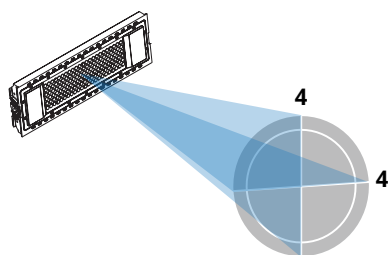

## NEMA - תקן אמריקאי לסיווג זווית הארה

הלומות אור מגוונות לבחירה - למגוון רחב של יישומים:

NEMA 3 | NEMA 4 | NEMA 5 | NEMA 2 x 4

**Symmetrical Beam Spread**  
Actual field angle: 30° (H) x 30° (V)  
NEMA Classification: 3