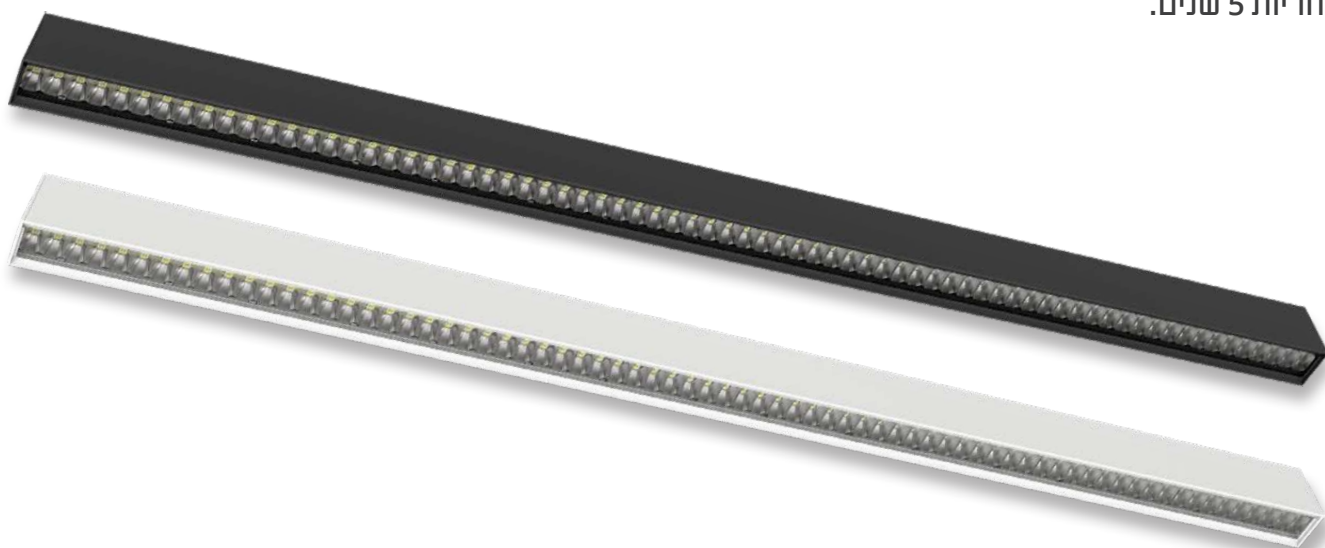

## פרופילי התאורה המתקדמים ביותר לתנאי עבודה 24/7

- גופי תאורה צמודי/תלויי תקרה | לפסי צבירה בהספקים של 8W, 16W, 24W, 40W, 50W, 64W ו-80W.
- גוף התאורה עשוי אלומיניום 6063, קומפקטי וקל משקל, גימור שחור או לבן מחוספס.
- עדשה בציפוי PMMA שאינו מצהיב, זווית הארה 60°/90°.
- דרייבר BOKE TUV FLICKER FREE בעל ביצועים גבוהים.
- הגנה מובנית מפני מתח 0.5kV.
- לדים איכותיים BRIDGELUX.
- יעילות לדים 124 לומן לואט, יעילות גוף תאורה 112 לומן לואט.
- מתאים למגוון רחב של יישומים. התקנה קלה ללא צורך בכלים, ע"י קפיצים המותקנים מראש.
- מגוון אפשרויות התקנה: צמוד תקרה, תלוי תקרה, פס צבירה.
- אחריות 5 שנים.