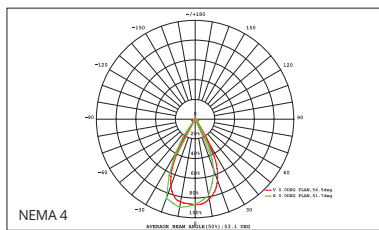

HiSPARK-100

General Information

Light Source Color	1x 132pcs 1.2W White LED	מקור צבע הארה	Optical cover	Polycarbonate	אופטיקה
Light source replaceable	No	אור להחלפה	Weight	1.70 K Gram	משקל
Driver included	Intelligent Driver On Borad	דרייבר כלול	Applications	Outdoor Lighting **not for filming location	יישומים

Operation and Electrical

Input Voltage	220-240V	מתח כניסה	Input Current	10A Max @ 240VAC	זרם כניסה
Input Frequency	50-60Hz	תדר כניסה	Protection class IEC	Safety Class B	בידוד חשמלי
Surge protection	2.5KV Internal + 10KV External	התקן הגנה	Life Time TM-21 (L70) / Ta.25°C	> 68,000 H	אורך חיים

Mechanical and Housinging

Housing Material	Aluminum die-case	מבנה פנס	Housing Thermal Conductive	120W/mk	הולכה תרמית
Optical Material	UV-Proof Polycarbonate	חומר אופטי	Finish	RAL Color Powder coat	גימור
Screws Material	SS A2-70	דרגת ברגים	Wire Material	UV-Proof Rubber	חיווט

Mechanical and Housinging

Ingress protection code	IP66	דרגת אטימה	Mech. Impact protection	IK10 [20] vandal-resistant]	הגנה מכנית

Initial Performance (IEC Compliant)

Initial Luminous flux (system)	up to 13,000 lm	כמות אור	Init. Color Rendering Index	>80 [2700k] | >70	מסירות צבע
Initial luminaire efficacy	up to 130 lm/w	יעילות גוף התאורה	Initial Input power	100W at 25°C	צריכת אנרגיה
Initial LED efficacy	up to 163 lm/w	יעילות דיודות לד	Init. Corr. Color Temperature	3000K | 4000K | 5000K	גוון אור