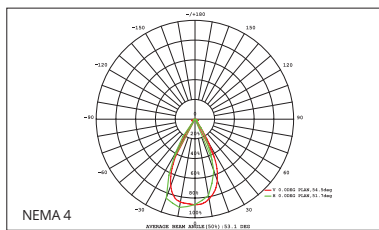

HiSPARK-300

General Information

Light Source Color	3x 132pcs 1.2W White LED	מקור צבע הארה	Optical cover	Polycarbonate	אופטיקה
Light source replaceable	No	אור להחלפה	Weight	5.10 K Gram	משקל
Driver included	Intelligent Driver On Borad	דרייבר כלול	Applications	Outdoor Lighting **not for filming location	יישומים

Operation and Electrical

Input Voltage	220-240V	מתח כניסה	Input Current	3A Max @ 240VAC	זרם כניסה
Input Frequency	50-60Hz	תדר כניסה	Protection class IEC	Safety Class B	בידוד חשמלי
Surge protection	2.5KV Internal + 10KV External	התקן הגנה	Life Time TM-21 (L70) / Ta.25°C	> 68,000 H	אורך חיים

Mechanical and Housinging

Housing Material	Aluminum die-case	מבנה פנס	Housing Thermal Conductive	120W/mk	הולכה תרמית
Optical Material	UV-Proof Polycarbonate	חומר אופטי	Finish	RAL Color Powdered coat	גימור
Screws Material	SS A2-70	דרגת ברגים	Wire Material	UV-Proof Rubber	חיווט

Mechanical and Housinging

Ingress protection code	IP66	דרגת איטימה	Mech. Impact protection	IK10 [20] vandal-resistant]	הגנה מכנית

Initial Performance (IEC Compliant)

Initial Luminous flux (system)	up to 39,000 lm	כמות אור	Init. Color Rendering Index	>80 [2700K] | >70	מסירות צבע
Initial luminaire efficacy	up to 130 lm/w	יעילות גוף התאורה	Initial Input power	300W at 25°C	צריכת אנרגיה
Initial LED efficacy	up to 163 lm/w	יעילות דיודות לד	Init. Corr. Color Temperature	3000K | 4000K | 5000K	גוון אור