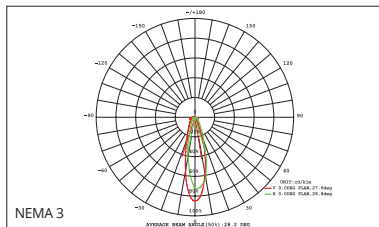

HiSPARK-300

General Information

Light Source Color	3x 132pcs 1.2W White LED	מקור צבע הארה	Optical cover	Polycarbonate	אופטיקה
Light source replaceable	No	אור להחלפה	Weight	5.10 K Gram	משקל
Driver included	Intelligent Driver On Borad	דרייבר כלול	Applications	Outdoor Lighting **not for filming location	יישומים

Operation and Electrical

Input Voltage	220-240V	מתח כניסה	Input Current	3A Max @ 240VAC	זרם כניסה
Input Frequency	50-60Hz	תדר כניסה	Protection class IEC	Safety Class B	בידוד חשמלי
Surge protection	2.5KV Internal + 10KV External	התקן הגנה	Life Time TM-21 (L70) / Ta.25°C	> 68,000 H	אורך חיים

Mechanical and Housinging

Housing Material	Aluminum die-case	מבנה פנס	Housing Thermal Conductive	120W/mk	הולכה תרמית
Optical Material	UV-Proof Polycarbonate	חומר אופטי	Finish	RAL Color Powdered coat	גימור
Screws Material	SS A2-70	דרגת ברגים	Wire Material	UV-Proof Rubber	חיווט

Mechanical and Housinging

Ingress protection code	IP66	דרגת איטימה	Mech. Impact protection	IK10 [20] vandal-resistant]	הגנה מכנית

Initial Performance (IEC Compliant)

Initial Luminous flux (system)	up to 39,000 lm	כמות אור	Init. Color Rendering Index	>80 [2700K] | >70	מסירות צבע
Initial luminaire efficacy	up to 130 lm/w	יעילות גוף התאורה	Initial Input power	300W at 25°C	צריכת אנרגיה
Initial LED efficacy	up to 163 lm/w	יעילות דיודות לד	Init. Corr. Color Temperature	3000K | 4000K | 5000K	גוון אור