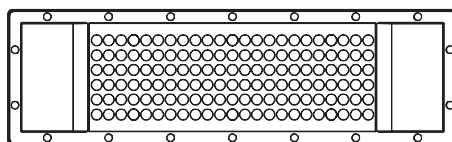

## NEMA - תקן אמריקאי לסיווג זווית הארה

הלומות אור מגוונות לבחירה - למגוון רחב של יישומים:

NEMA 3 | NEMA 4 | NEMA 5 | NEMA 2 x 4

**Symmetrical Beam Spread**  
Actual field angle: 30° (H) x 30° (V)  
NEMA Classification: 3