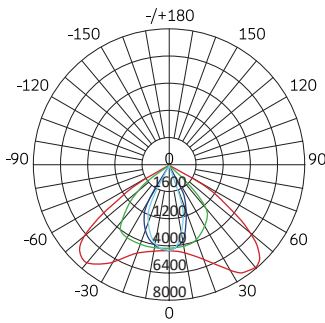

8,500 LUMEN
50 WATT