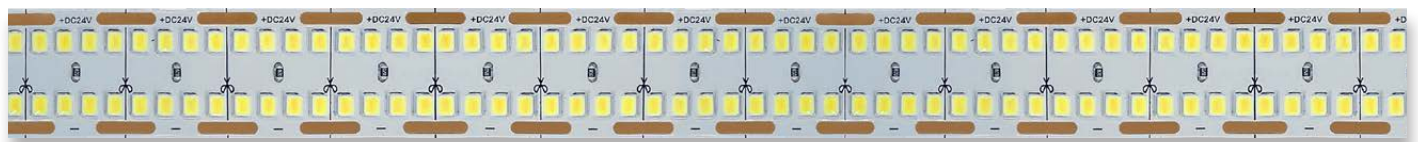

HiROPE480XL-24

24V | 480 LED/Meter

להתקנה על פרופיל אלומיניום בלבד | חיתוך כל 16.6 מ"מ | רוחב פס 20 מ"מ

HiROPExxxXL-24V

General Information

HiROPE250XL-24

Input Voltage	24V	מתח כניסה	Init. Corr. Color Temperature	3000K | 4000K | 5700K	גוון אור
Initial Input power	20W at 25°C	צריכת אנרגיה	Ingress protection code	IP20	כמות אור
Initial Luminous flux (system)	3,200	גוון אור	LED/Meter	250	לד/מטר
Initial luminaire efficacy	160Lm/w | 155Lm/w	כמות אור	Roll	50m	גליל

General Information

HiROPE360XL-24

Input Voltage	24V	מתח כניסה	Init. Corr. Color Temperature	3000K | 4100K | 5700K	גוון אור
Initial Input power	30W at 25°C	צריכת אנרגיה	Ingress protection code	IP20	כמות אור
Initial Luminous flux (system)	4,800	גוון אור	LED/Meter	352	לד/מטר
Initial luminaire efficacy	160Lm/w	כמות אור	Roll	50m	גליל

General Information

HiROPE480XL-24

Input Voltage	24V	מתח כניסה	Init. Corr. Color Temperature	3000K | 4100K | 5700K	גוון אור
Initial Input power	40W at 25°C	צריכת אנרגיה	Ingress protection code	IP20	כמות אור
Initial Luminous flux (system)	6,400	גוון אור	LED/Meter	480	לד/מטר
Initial luminaire efficacy	160Lm/w	כמות אור	Roll	50m	גליל