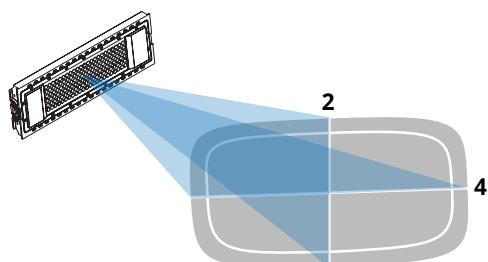

## NEMA - תקן אמריקאי לסיווג זווית הארה

הלומות אור מגוונות לבחירה - למגוון רחב של יישומים:

NEMA 3 | NEMA 4 | NEMA 5 | NEMA 2 x 4

**Symmetrical Beam Spread**  
Actual field angle: 30° (H) x 30° (V)  
NEMA Classification: 3

**Symmetrical Beam Spread**  
Actual field angle: 60° (H) x 60° (V)  
NEMA Classification: 4

**Symmetrical Beam Spread**  
Actual field angle: 85° (H) x 85° (V)  
NEMA Classification: 5

**Asymmetrical Beam Spread**  
Actual field angle: 60° (H) x 20° (V)  
NEMA Classification: 4 x 2