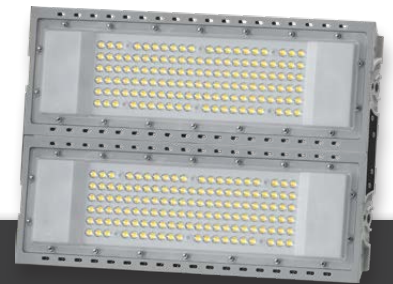

HiSPARK-200

General Information

Light Source Color	2x 132pcs 1.2W White LED	מקור צבע הארה	Optical cover	Polycarbonate	אופטיקה
Light source replaceable	No	אור להחלפה	Weight	3.40 K Gram	משקל
Driver included	Intelligent Driver On Borad	דרייבר כולל	Applications	Outdoor Lighting **not for filming location	יישומים

Operation and Electrical

Input Voltage	220-240V	מתח כניסה	Input Current	2A Max @ 240VAC	זרם כניסה
Input Frequency	50-60Hz	תדר כניסה	Protection class IEC	Safety Class B	בידוד חשמלי
Surge protection	2.5KV Internal + 10KV External	התקן הגנה	Life Time TM-21 (L70) / Ta.25°C	> 68,000 H	אורך חיים

Mechanical and Housing

Housing Material	Aluminum die-case	מבנה פנס	Housing Thermal Conductive	120W/mk	הולכה תרמית
Optical Material	UV-Proof Polycarbonate	חומר אופטי	Finish	RAL Color Powdered coat	גימור
Screws Material	SS A2-70	דרגת ברזים	Wire Material	UV-Proof Rubber	חיווט

Mechanical and Housing

Ingress protection code	IP66	דרגת אטימה	Mech. Impact protection	IK10 [20 J vandal-resistant]	הגנה מכנית

Initial Performance (IEC Compliant)

Initial Luminous flux (system)	up to 26,000 lm	כמות אור	Init. Color Rendering Index	>80 [2700k] | >70	מסירות צבע
Initial luminaire efficacy	up to 130 lm/w	יעילות גוף התאורה	Initial Input power	200W at 25°C	צריכת אנרגיה
Initial LED efficacy	up to 163 lm/w	יעילות דיודות לד	Init. Corr. Color Temperature	3000K | 4000K | 5000K	גוון אור