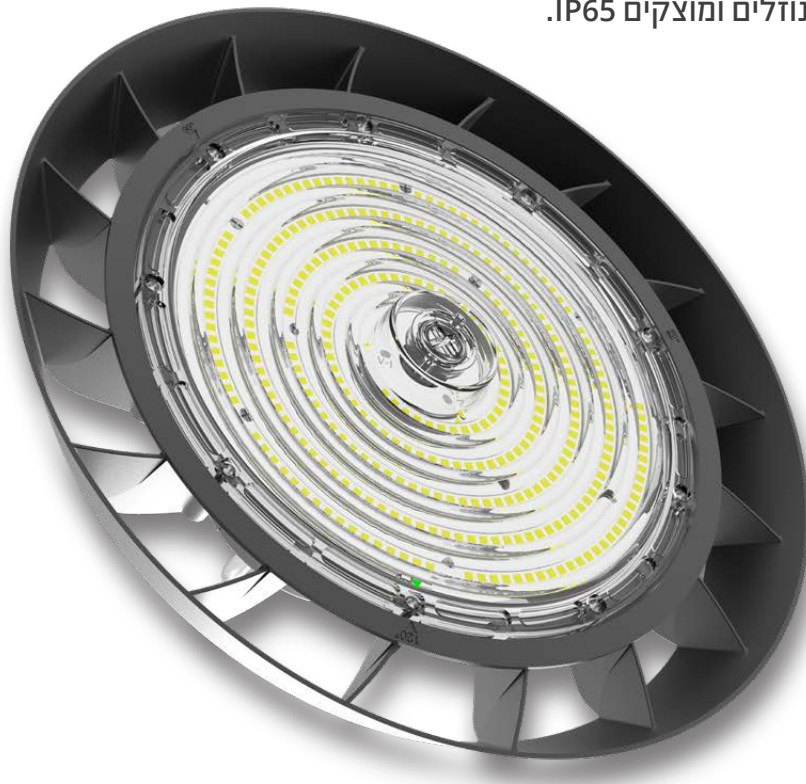

HiBLADE/CTPA

HEAVY DUTY POWER DRIVER

הפעמונים המקצועיים לתאורת מרכזי סחר ואחסנה

- פנסי הצפה מקצועיים בעלי עדשה PMMA איכותית.
- בורר הספק: 100W/150W/200W
- בורר זווית הארה: 110°/90°/70°
- ניתן לתלייה ע"י וו או לקיבוע ע"י גשר התקנה.
- גוף התאורה עשוי אלומיניום איכותי, חזק ועמיד, בציפוי מחוספס מפני קורוזיה.
- מתאים להתקנה במחסנים בגובה 5 עד 25 מטרים.
- יעילות אורית לדים עד 188 לומן לואט.
- דרגת אטימה מפני נוזלים ומוצקים IP65.
- אחריות 5 שנים.