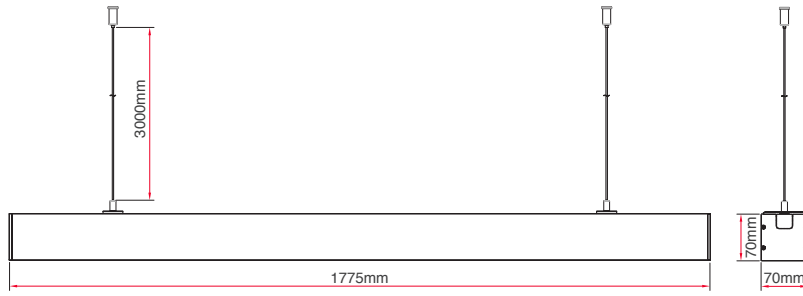

15,000 LUMEN
120 WATT