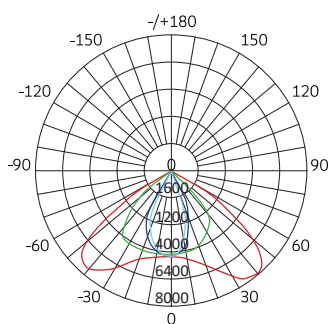

12,750 LUMEN  
75 WATT