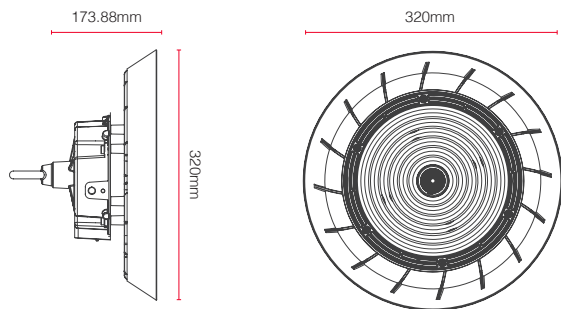

30,000 LUMEN
200 WATT