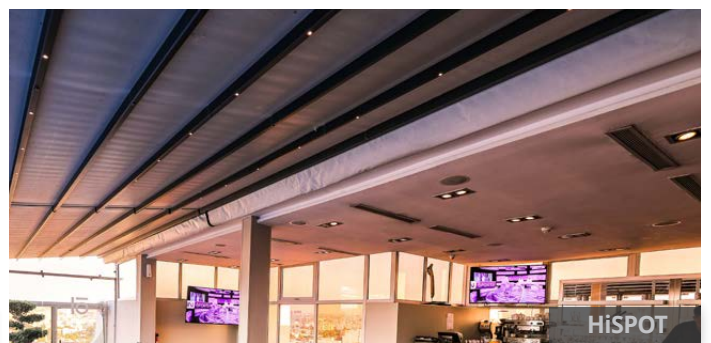

# ADVANCE™

eurolux® Premium Series

CATALOG 2026

	4-11	<b>הייספארק-אף   HiSPARK-F</b> פנסי הצפה מודולריים   MODULAR FLOOD LAMP
	12-25	<b>הייספארק   HiSPARK</b> פנסי הצפה מודולריים   MODULAR FLOOD LAMP
	26-35	<b>הייפלוד   HiFLOOD</b> פנסי הצפה   FLOOD LAMP
	36-41	<b>הייבלייד   HiBLADE</b> פנסי הצפה   FLOOD LAMP
	42-45	<b>הייבלייד   HiBLADE/CTPA</b> פנסי הצפה   FLOOD LAMP/CTPA
	46-53	<b>הייגאן   HiGAN</b> פנסי הצפה   FLOOD LAMP
	54-57	<b>הייפרופייל   HiPROFILE</b> צמוד/תלוי תקרה ליניארי   LINEAR CEILING/SUSPENDED LIGHT FIXTURE
	58-63	<b>הייליין   HiLINE</b> פתרונות למערכת תאורה מסילות   TRACK LIGHTING SYSTEM
	64-69	<b>הייסטרט   HiSTREET</b> תאורת רחוב מקצועית   PROFESSIONAL STREET LIGHTING
	70-75	<b>היירופ   HiROPE</b> תאורת רחוב מקצועית   PROFESSIONAL STREET LIGHTING
	76-77	<b>הייספוט   HiSPOT</b> ספוט לד   SPOT LED MR16
	78-81	<b>היי-די6   Hi-D6</b> שקוע תקרה לד   RECESSED LED