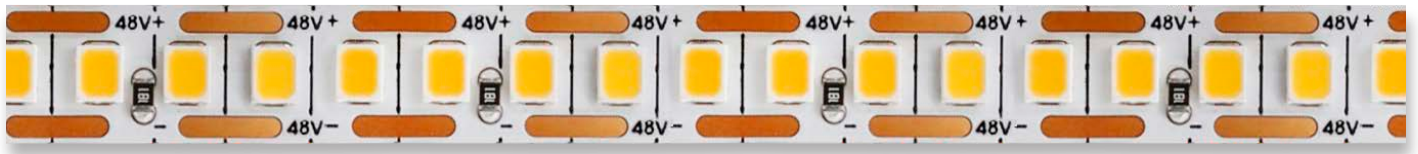

HiROPE200XL-24/2K

24V | 200 LED/Meter

48V לאורך 25 מטר בהזנה אחת

HiROPE200XL-48/W

48V | 200 LED/Meter

HiROPE200XL-48/W

48V | 200 LED/Meter | IP54

מכיל ציפוי סילקון מיוחד להגנה לפרופילים שמותקנים בפרגולות | חיתוך כל 10 מ"מ | רוחב פס 10 מ"מ