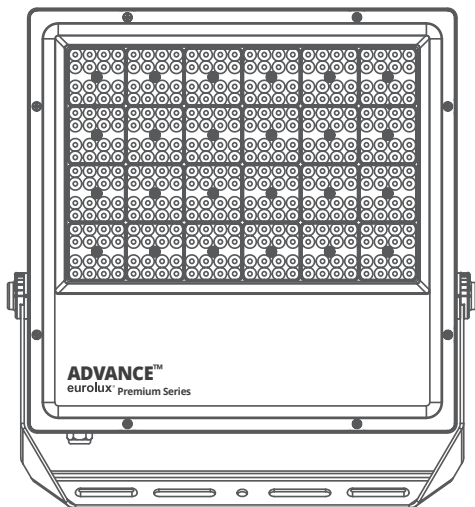

מבחר אפשרויות עגינה

גשר התקנה HEAVY DUTY

גשר התקנה שמאפשר התקנה בכל זווית אפשרית.