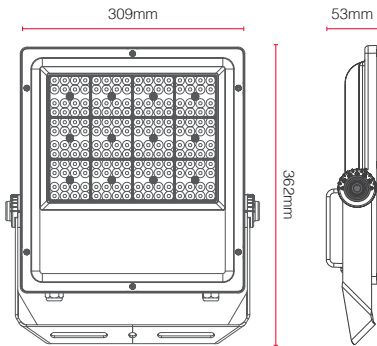

IEC 60598-2-5 | IEC 60598-2-24 | IEC 61000-3-2 | 3 | EN 55015 | LM-79-08 | LM-80-08 | TM-21-11 | EN 61000-4-5 | EN 60529 | EN 62471 | ANSI C136.31

23,000 LUMEN
200 WATT