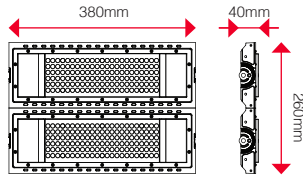

26000 LUMEN 200 WATT