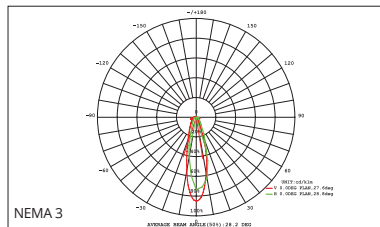

HiSPARK-500

General Information

Light Source Color	5x 132pcs 1.2W White LED	מקור צבע הארה	Optical cover	Polycarbonate	אופטיקה
Light source replaceable	No	אור להחלפה	Weight	8.50 K Gram	משקל
Driver included	Intelligent Driver On Borad	דרייבר כלול	Applications	Outdoor Lighting **not for filming location	יישומים

Operation and Electrical

Input Voltage	220-240V	מתח כניסה	Input Current	5A Max @ 240VAC	זרם כניסה
Input Frequency	50-60Hz	תדר כניסה	Protection class IEC	Safety Class B	בידוד חשמלי
Surge protection	2.5KV Internal + 10KV External	התקן הגנה	Life Time TM-21 (L70) / Ta.25°C	> 68,000 H	אורך חיים

Mechanical and Housinging

Housing Material	Aluminum die-case	מבנה פנס	Housing Thermal Conductive	120W/mk	הולכה תרמית
Optical Material	UV-Proof Polycarbonate	חומר אופטי	Finish	RAL Color Powder coat	גימור
Screws Material	SS A2-70	דרגת ברגים	Wire Material	UV-Proof Rubber	חיווט

Mechanical and Housinging

Ingress protection code	IP66	דרגת איטימה	Mech. Impact protection	IK10 [20] vandal-resistant]	הגנה מכנית

Initial Performance (IEC Compliant)

Initial Luminous flux (system)	up to 65,000 lm	כמות אור	Init. Color Rendering Index	>80 [2700k] | >70	מסירות צבע
Initial luminaire efficacy	up to 130 lm/w	יעילות גוף התאורה	Initial Input power	500W at 25°C	צריכת אנרגיה
Initial LED efficacy	up to 163 lm/w	יעילות דיודות לד	Init. Corr. Color Temperature	3000K | 4000K | 5000K	גוון אור