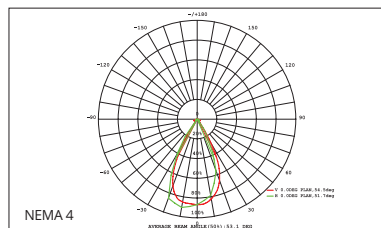

HiSPARK-200

General Information

Light Source Color	2x 132pcs 1.2W White LED	מקור צבע הארה	Optical cover	Polycarbonate	אופטיקה
Light source replaceable	No	אור להחלפה	Weight	3.40 K Gram	משקל
Driver included	Intelligent Driver On Borad	דרייבר כולל	Applications	Outdoor Lighting **not for filming location	יישומים

Operation and Electrical

Input Voltage	220-240V	מתח כניסה	Input Current	2A Max @ 240VAC	זרם כניסה
Input Frequency	50-60Hz	תדר כניסה	Protection class IEC	Safety Class B	בידוד חשמלי
Surge protection	2.5KV Internal + 10KV External	התקן הגנה	Life Time TM-21 (L70) / Ta.25°C	> 68,000 H	אורך חיים

Mechanical and Housing

Housing Material	Aluminum die-case	מבנה פנס	Housing Thermal Conductive	120W/mk	הולכה תרמית
Optical Material	UV-Proof Polycarbonate	חומר אופטי	Finish	RAL Color Powdered coat	גימור
Screws Material	SS A2-70	דרגת ברזים	Wire Material	UV-Proof Rubber	חיווט

Mechanical and Housing

Ingress protection code	IP66	דרגת אטימה	Mech. Impact protection	IK10 [20 J vandal-resistant]	הגנה מכנית

Initial Performance (IEC Compliant)

Initial Luminous flux (system)	up to 26,000 lm	כמות אור	Init. Color Rendering Index	>80 [2700k] | >70	מסירות צבע
Initial luminaire efficacy	up to 130 lm/w	יעילות גוף התאורה	Initial Input power	200W at 25°C	צריכת אנרגיה
Initial LED efficacy	up to 163 lm/w	יעילות דיודות לד	Init. Corr. Color Temperature	3000K | 4000K | 5000K	גוון אור