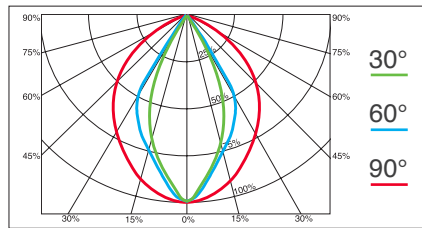

HiLINE18S6

General Information

Light Source Color	240pcs 1.1W Hongli LED	מקור צבע הארה	Optical cover	30°/60°/90°	אופטיקה
Light source replaceable	No	אור להחלפה	Weight	4000 Gram	משקל
Driver included	Flicker Free	דרייבר כלול	Applications	General Lighting	יישומים

Operation and Electrical

Input Voltage	220-240V	מתח כניסה	Input Current	1A Max @ 240VAC	זרם כניסה
Input Frequency	50-60Hz	תדר כניסה	Protection class IEC	Safety Class I	בידוד חשמלי
Surge protection	0.5KV Internal	התקן הגנה	Life Time TM-21 (L90) / Ta.25°C	> 75,000 H	אורך חיים

Approval and Application

Ingress protection code	IP43	דרגת אטימה	Mech. Impact protection	IK02 [0.2] vandal-resistant]	הגנה מכנית

Mechanical and Housinging

Housing Material	6063 Aluminum	מבנה פנס	Housing Thermal Conductive	180W/mk	הולכה תרמית
Optical Material	PMMA	חומר אופטי	Finish	Powder coat	גימור

Initial Performance (IEC Compliant)

Initial Luminous flux	up to 15,000 lm	כמות אור	Init. Color Rendering Index	>82	מסירות צבע
Initial luminaire efficacy	up to 125 lm/w	יעילות גוף התאורה	Initial Input power	120W at 25°C	צריכת אנרגיה
Initial LED efficacy	up to 160 lm/w	יעילות דיודות לד	Init. Corr. Color Temperature	3000K | 4000K	גוון אור