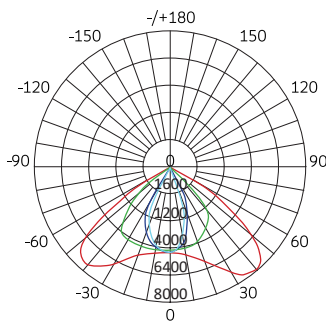

17,000 LUMEN
100 WATT