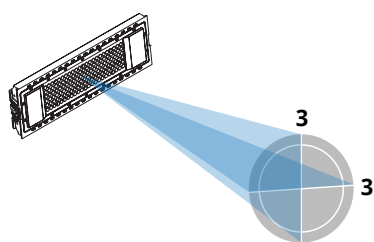

## NEMA - תקן אמריקאי לסיווג זווית הארה

הלומות אור מגוונות לבחירה - למגוון רחב של יישומים:

NEMA 3 | NEMA 4 | NEMA 5 | NEMA 2 x 4

**Symmetrical Beam Spread**  
Actual field angle: 30° (H) x 30° (V)  
NEMA Classification: 3