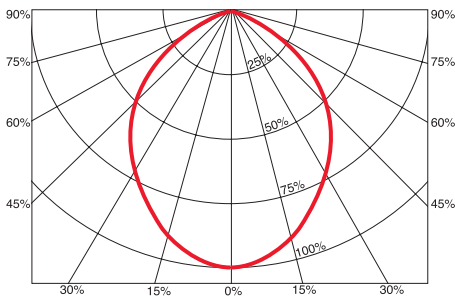

HiBLADE200

General Information

Light Source Color	215pcs 1W White LED	מקור צבע הארה	Optical cover	Polycarbonate	אופטיקה
Driver included	Constant Current Driver	דרייבר כלול	Applications	Outdoor or Indoor Horizontal position only	יישומים

Operation and Electrical

Input Voltage	220-240V	מתח כניסה	Input Current	1.0A Max @ 240VAC	זרם כניסה
Input Frequency	50-60Hz	תדר כניסה	Protection class IEC	Safety Class 1	בידוד חשמלי
			Life Time TM-21 (L70) / Ta.25°C	50,000 H	אורך חיים

Mechanical and Housing

Housing Material	Aluminum Die-Casting	מבנה פנס	Housing Thermal Conductive	120W/mk	הולכה תרמית
Optical Material	PC Reflector	חומר אופטי	Finish	RAL Color Powder coat	גימור
Screws Material	SS A2-70	דרגת ברגים	Wire Material	UV-Proof Rubber	חיווט

Mechanical and Housing

Ingress protection code	IP65	דרגת אטימה	Mech. Impact protection	IK10 [20 J vandal-resistant]	הגנה מכנית

Initial Performance (IEC Compliant)

Initial Luminous flux (system)	up to 30,000 lm	כמות אור	Init. Color Rendering Index	>70	מסירות צבע
Initial luminaire efficacy	up to 150 lm/w	יעילות גוף התאורה	Initial Input power	200W at 25°C	צריכת אנרגיה
Initial LED efficacy	up to 180 lm/w	יעילות דיודות לד	Init. Corr. Color Temperature	4000K | 5700K	גוון אור