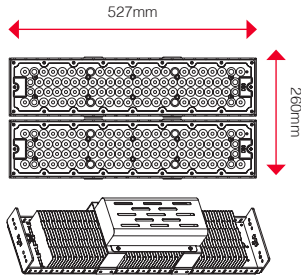

IEC 60598-1 | IEC 60598-2-5 | IEC 61000-3-2|3 | EN 55015 | LM-79-08 | LM-80-08 | TM-21-11 | EN 61000-4-5 | EN 60529 | EN 62471 | ANSI C136.31

81 600 LUMEN
480 WATT