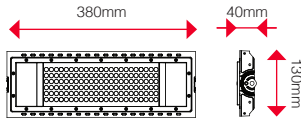

IEC 60598-1 | IEC 60598-2-5 | IEC 61000-3-2|3 | EN 55015 | LM-79-08 | LM-80-08 | TM-21-11 | EN 61000-4-5 | EN 60529 | EN 62471 | ANSI C136.31

13000 LUMEN
100 WATT