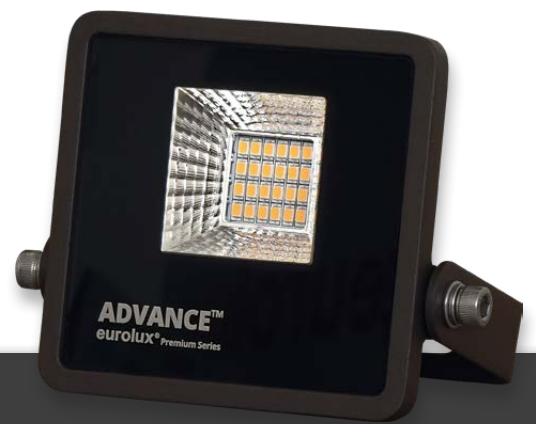

HiGAN18

General Information

Light Source Color	24pcs 1.2W White LED	מקור צבע הארה	Optical cover	Tempered Glass	אופטיקה
Driver included	Intelligent Driver On Board	דרייבר כלול	Applications	Outdoor Lighting	יישומים

Operation and Electrical

Input Voltage	10-28VDC - Direct Current	מתח כניסה	Input Current	1.9A @ 12VDC | 1.0A @ 24V	זרם כניסה
Input Frequency	DC - ONLY	תדר כניסה	Protection class IEC	Safety Class 3	בידוד חשמלי
			Life Time TM-21 (L70) / Ta.25°C	> 42,000 H	אורך חיים

Mechanical and Housinging

Housing Material	Aluminum die-case	מבנה פנס	Housing Thermal Conductive	120W/mk	הולכה תרמית
Optical Material	70° PC Reflector	חומר אופטי	Finish	RAL Color Powdered coat	גימור
Screws Material	SS A2-70	דרגת ברגים	Wire Material	UV-Proof Rubber	חיווט

Mechanical and Housinging

Ingress protection code	IP66	דרגת אטימה	Mech. Impact protection	IK08 [5 J vandal-resistant]	הגנה מכנית

Initial Performance (IEC Compliant)

Initial Luminous flux (system)	up to 1,980 lm	כמות אור	Init. Color Rendering Index	>82	מסירות צבע
Initial luminaire efficacy	up to 105 lm/w	יעילות גוף התאורה	Initial Input power	18W at 25°C	צריכת אנרגיה
Initial LED efficacy	up to 150 lm/w	יעילות דיודות לד	Init. Corr. Color Temperature	2700K | 3000K | 4000K	גוון אור