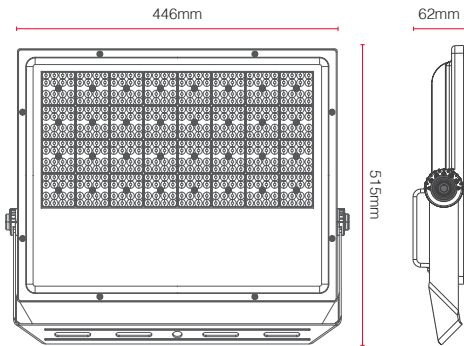

IEC 60598-2-5 | IEC 60598-2-24 | IEC 61000-3-2 | 3 | EN 55015 | LM-79-08 | LM-80-08 | TM-21-11 | EN 61000-4-5 | EN 60529 | EN 62471 | ANSI C136.31

23,000 LUMEN
200 WATT